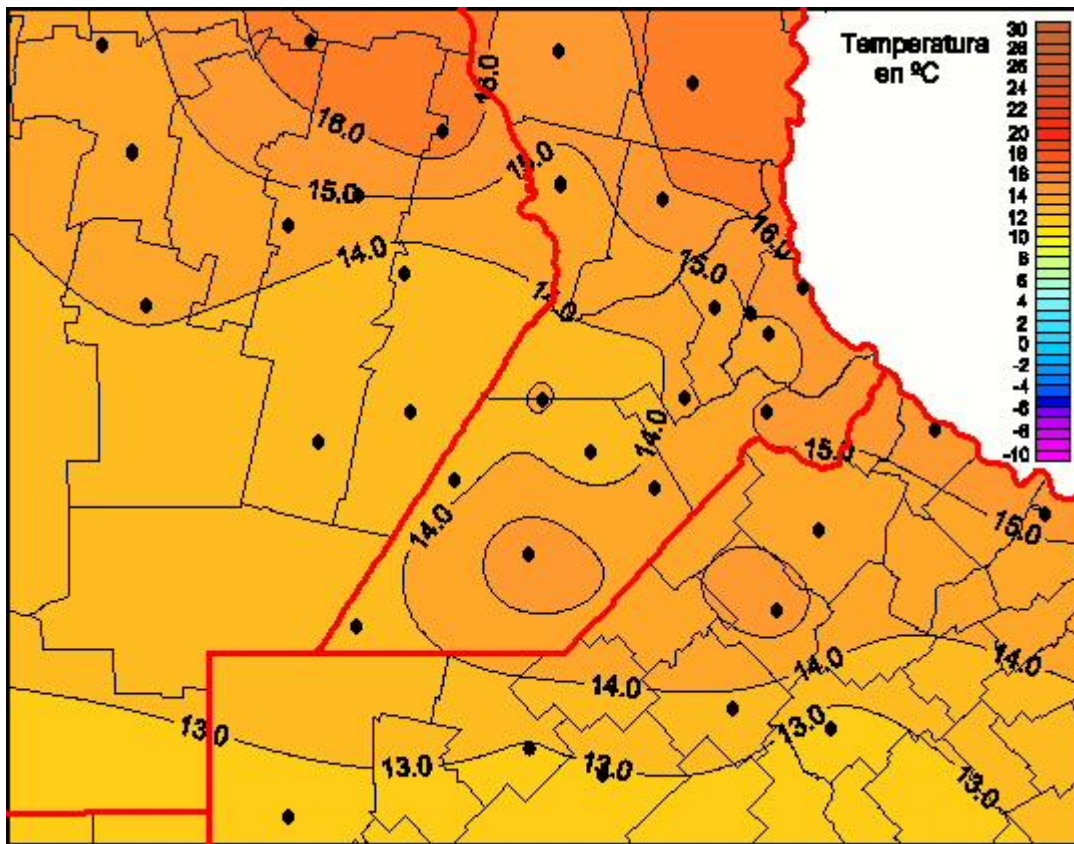

Temperaturas Mínimas

Mapa de temperaturas mínimas de las las últimas 24 horas.
(Desde las 8:00AM hasta las 8:00AM). Se actualiza a las 10:00hs.