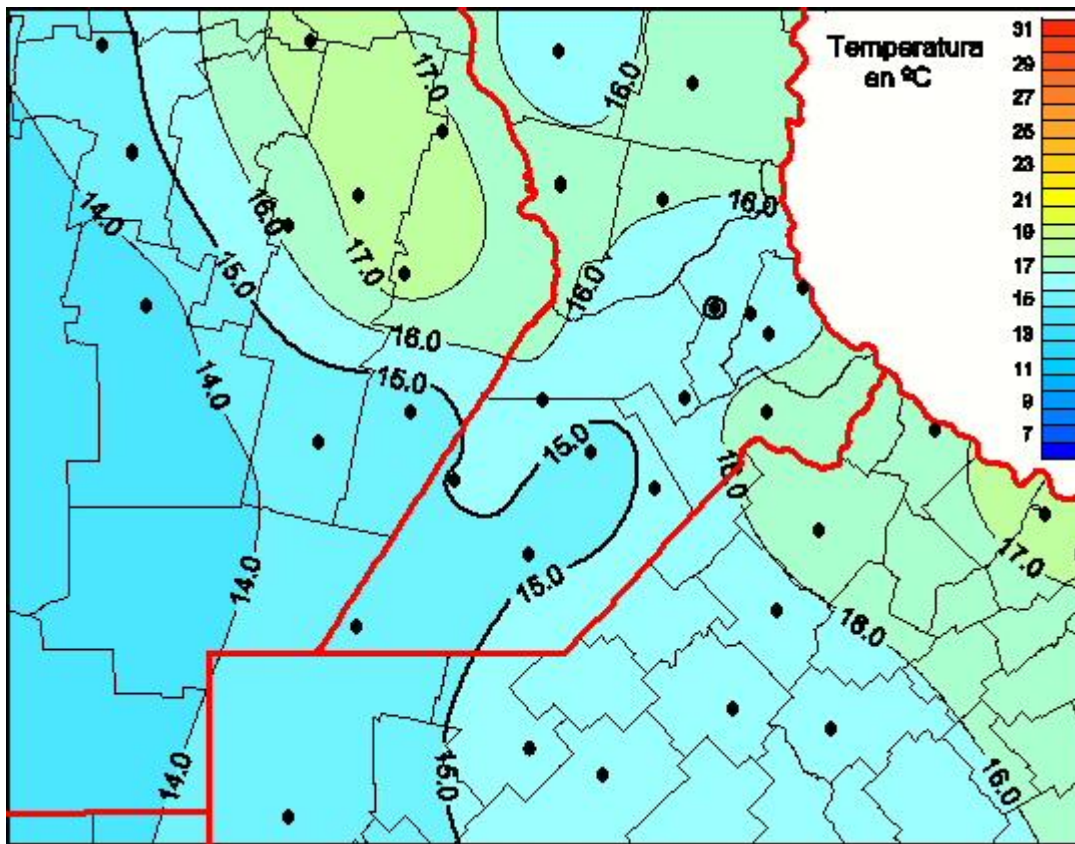

Temperaturas Medias

Mapa de temperaturas medias de las últimas 24 horas.
(Desde las 8:00AM hasta las 8:00AM). Se actualiza a las 10:00hs.