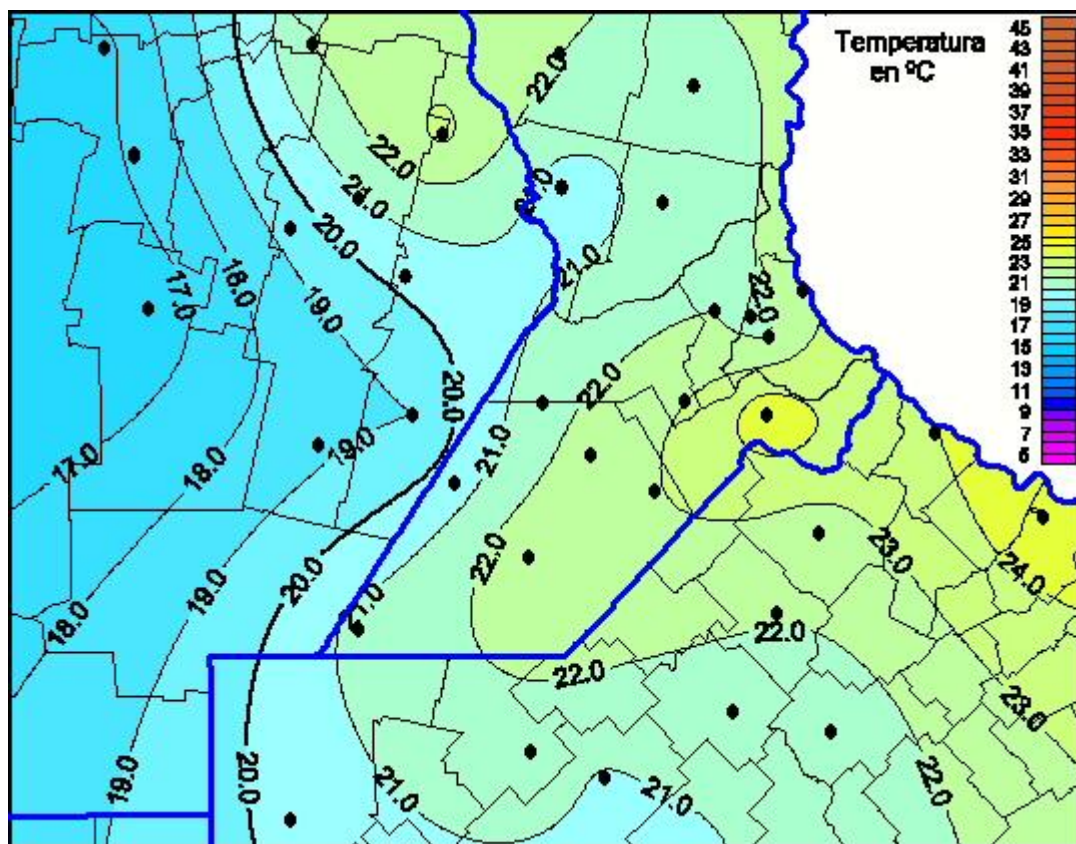

Temperaturas Máximas

Mapa de temperaturas máximas de las últimas 24 horas.
(Desde las 8:00AM hasta las 8:00AM). Se actualiza a las 10:00hs.