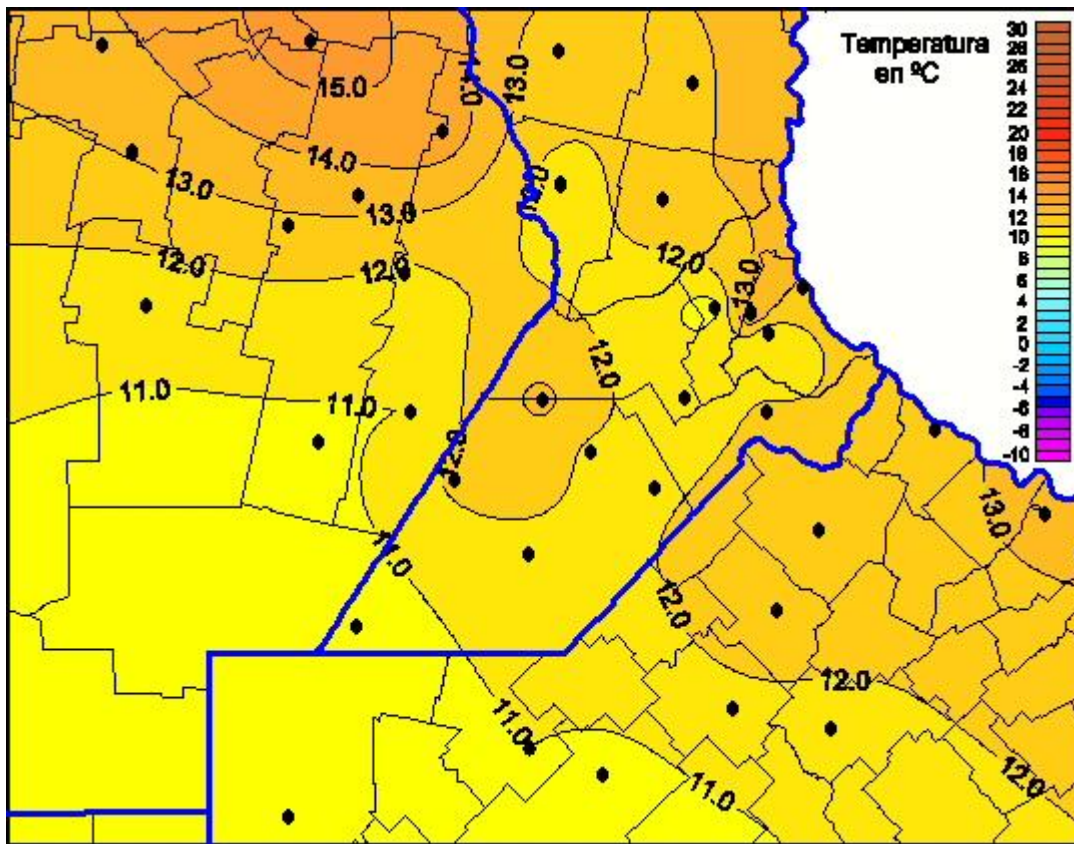

Temperaturas Mínimas

Mapa de temperaturas mínimas de las las últimas 24 horas.
(Desde las 8:00AM hasta las 8:00AM). Se actualiza a las 10:00hs.