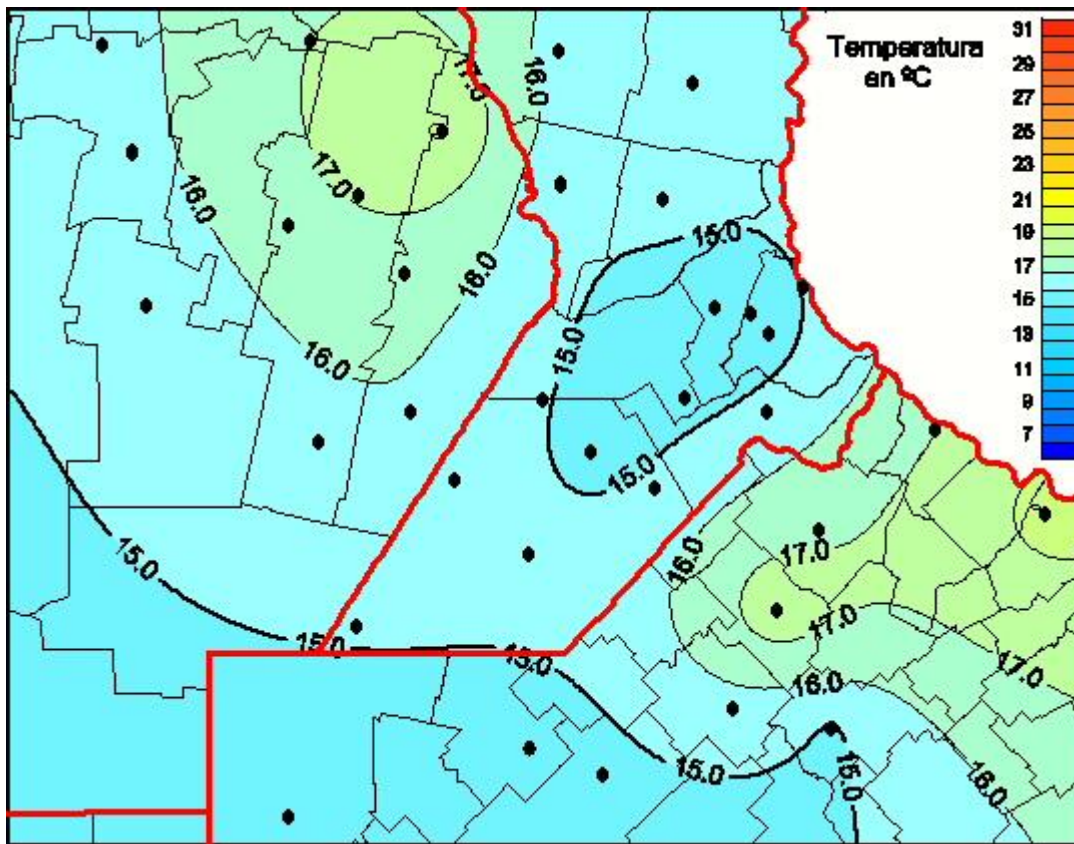

Temperaturas Medias

Mapa de temperaturas medias de las las últimas 24 horas.
(Desde las 8:00AM hasta las 8:00AM). Se actualiza a las 10:00hs.