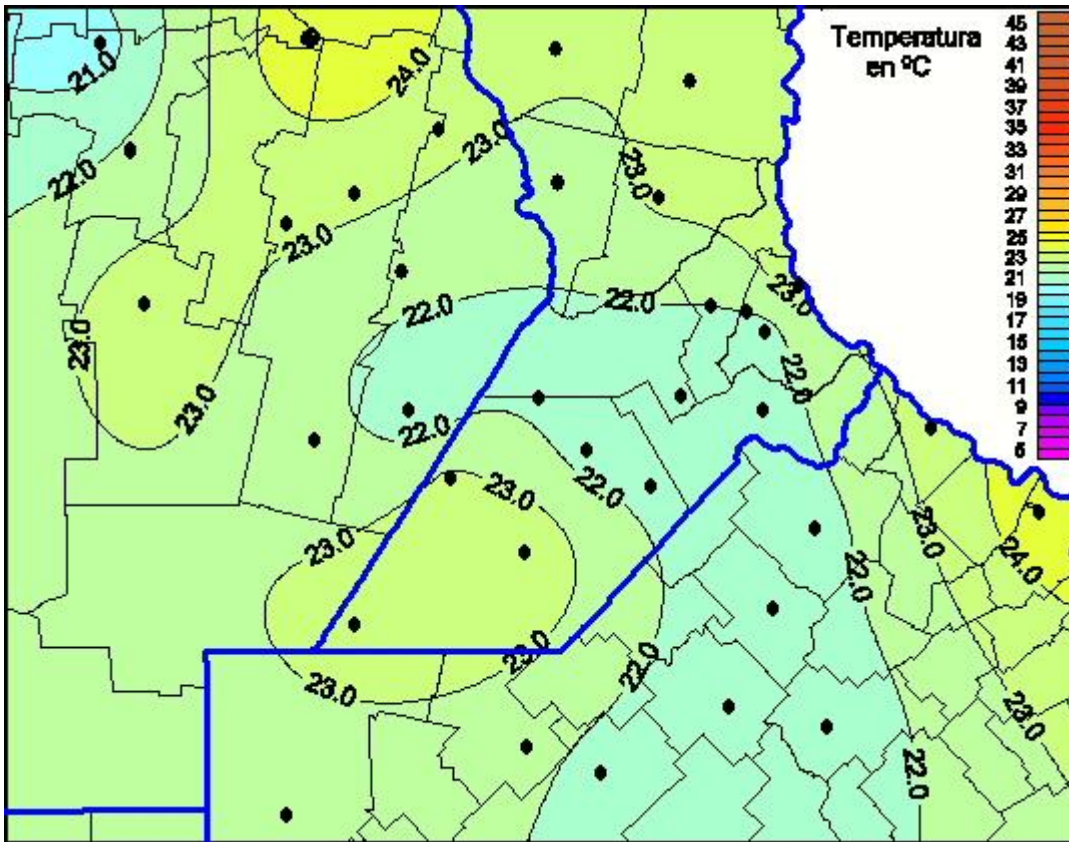

Temperaturas Máximas

Mapa de temperaturas máximas de las las últimas 24 horas.
(Desde las 8:00AM hasta las 8:00AM). Se actualiza a las 10:00hs.