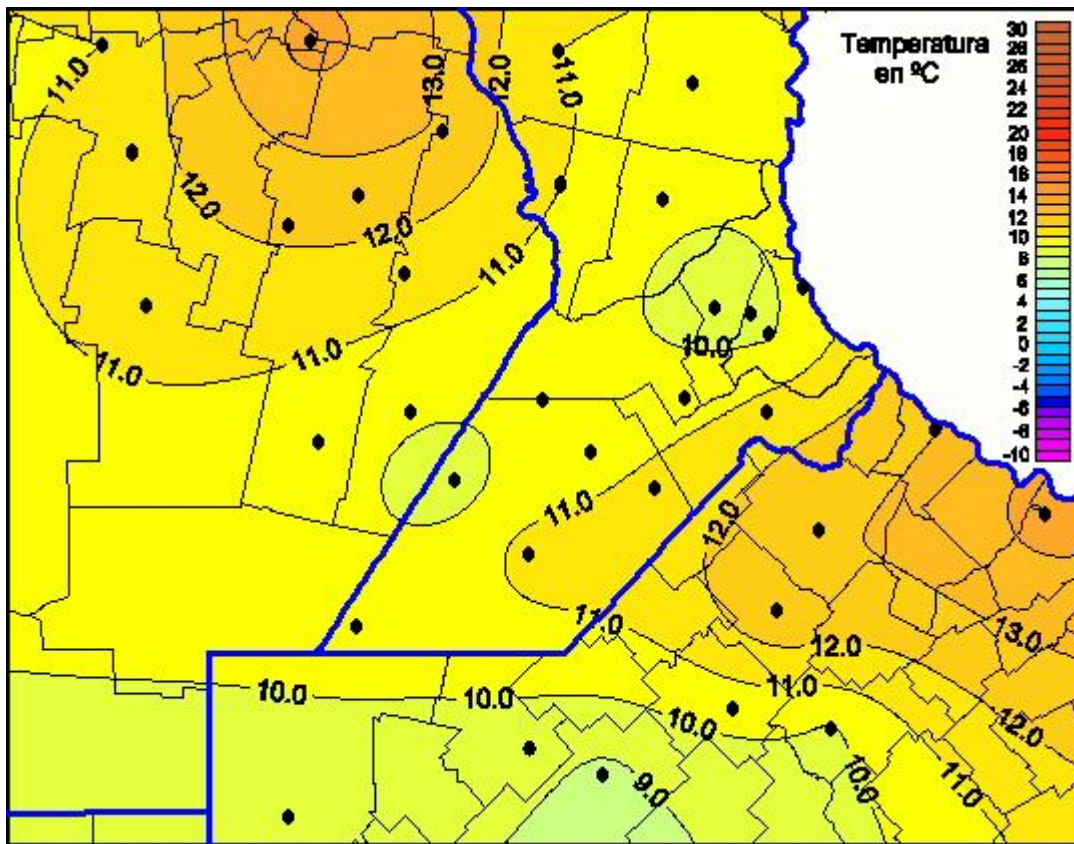

Temperaturas Mínimas

Mapa de temperaturas mínimas de las las últimas 24 horas.
(Desde las 8:00AM hasta las 8:00AM). Se actualiza a las 10:00hs.