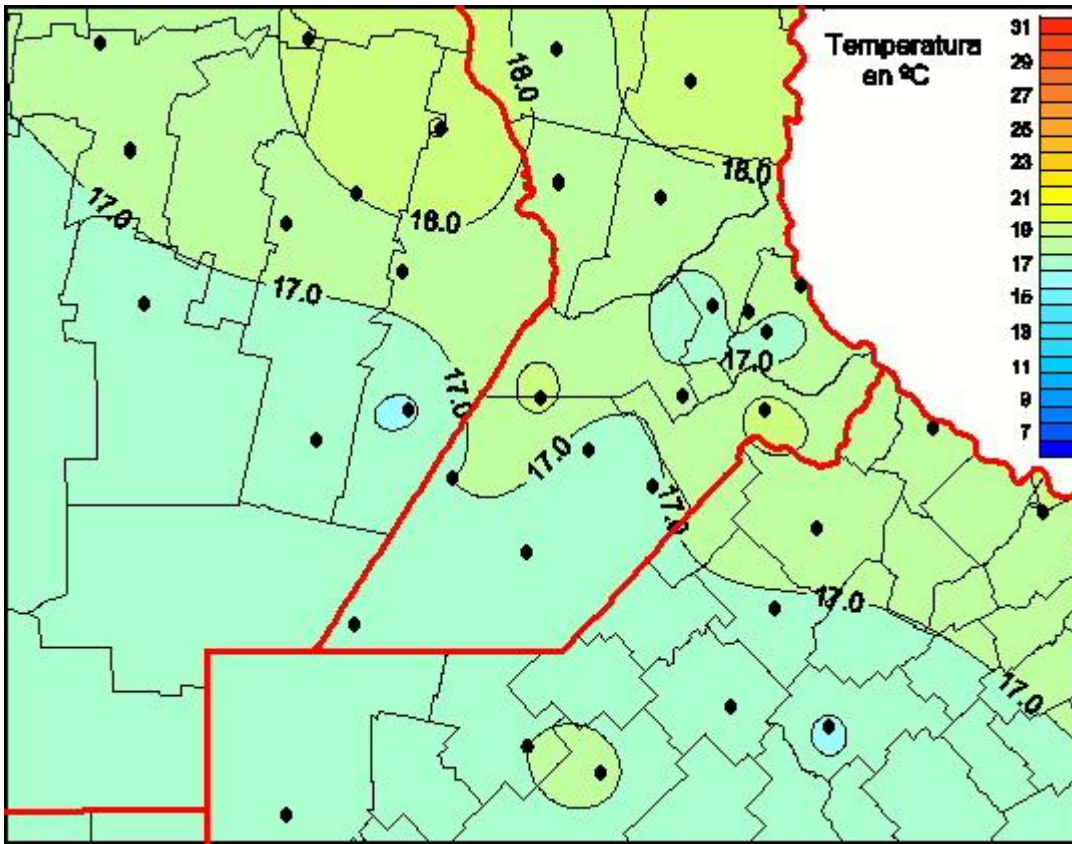

Temperaturas Medias

Mapa de temperaturas medias de las las últimas 24 horas.
(Desde las 8:00AM hasta las 8:00AM). Se actualiza a las 10:00hs.