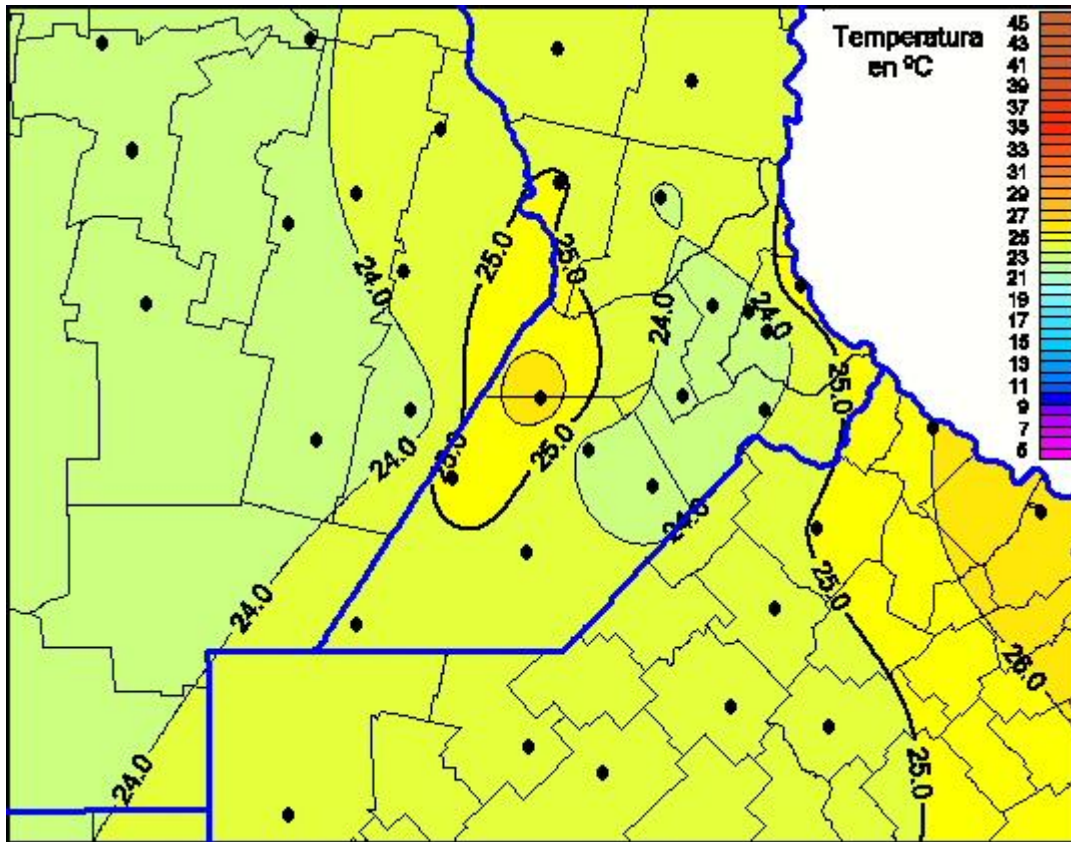

Temperaturas Máximas

Mapa de temperaturas máximas de las últimas 24 horas.
(Desde las 8:00AM hasta las 8:00AM). Se actualiza a las 10:00hs.