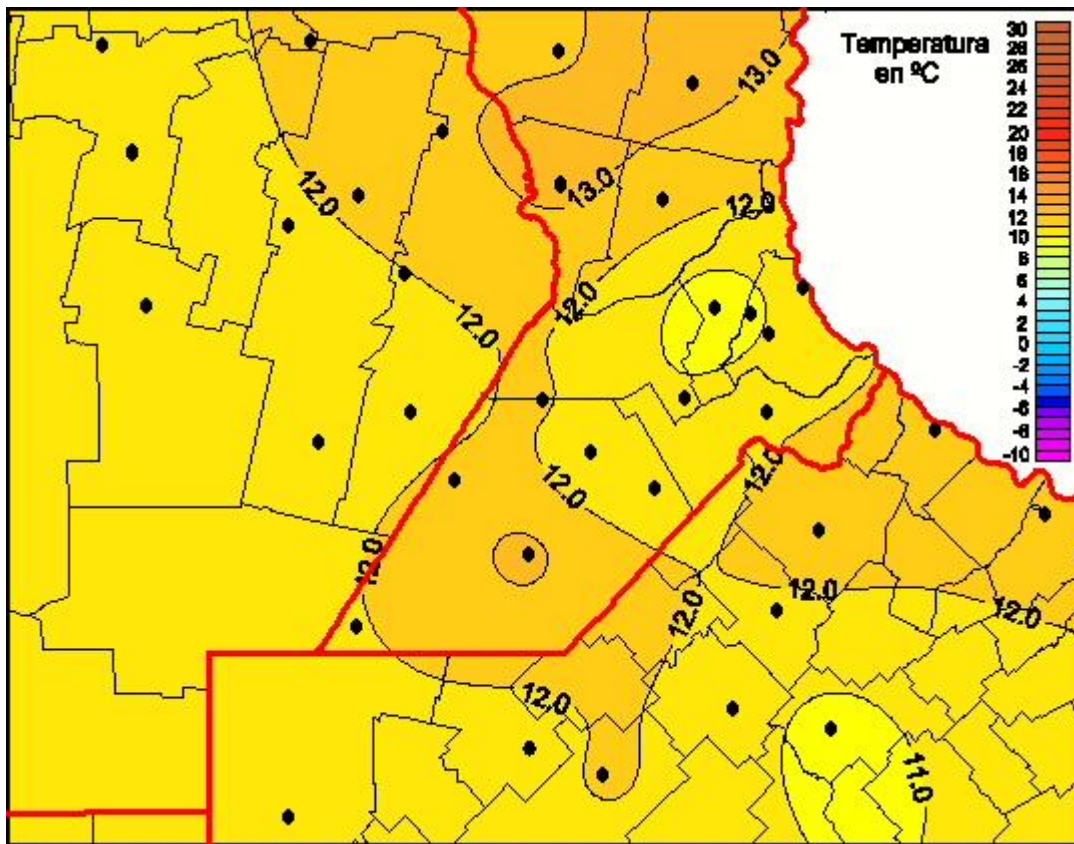

Temperaturas Mínimas

Mapa de temperaturas mínimas de las últimas 24 horas.
(Desde las 8:00AM hasta las 8:00AM). Se actualiza a las 10:00hs.