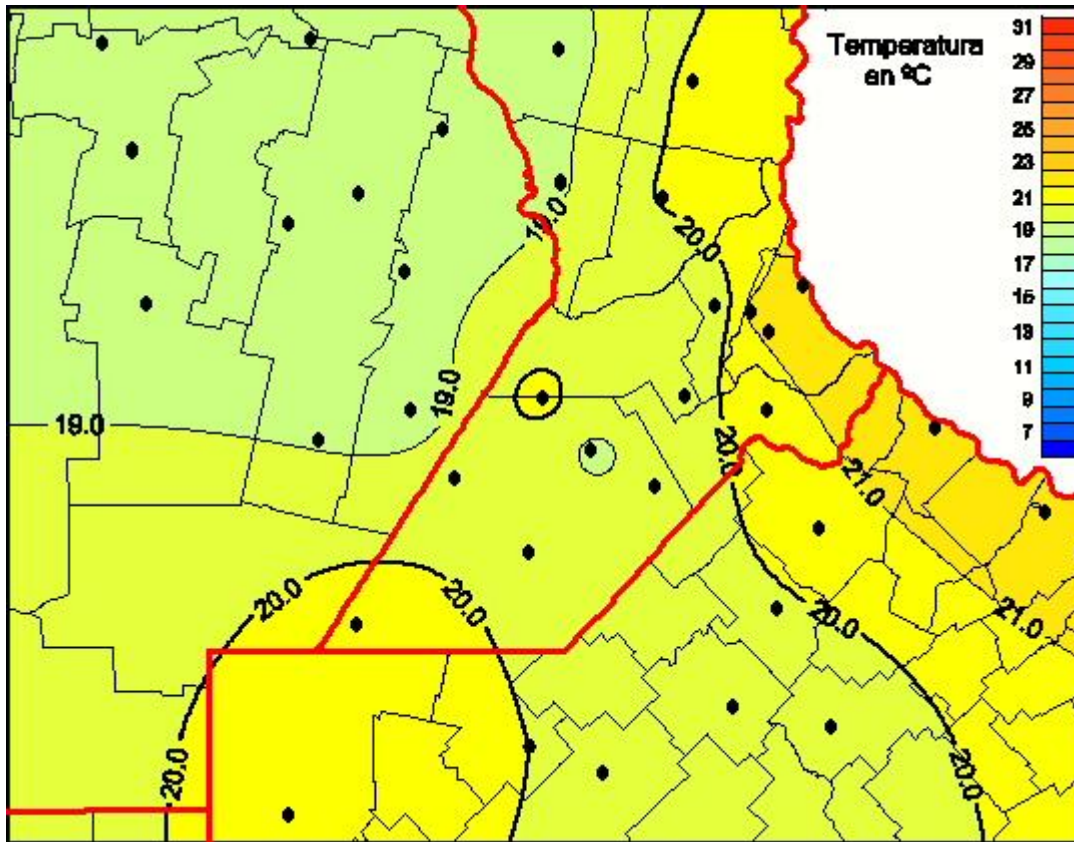

Temperaturas Medias

Mapa de temperaturas medias de las últimas 120 horas.
(Desde las 8:00AM hasta las 8:00AM). Se actualiza a las 10:00hs.