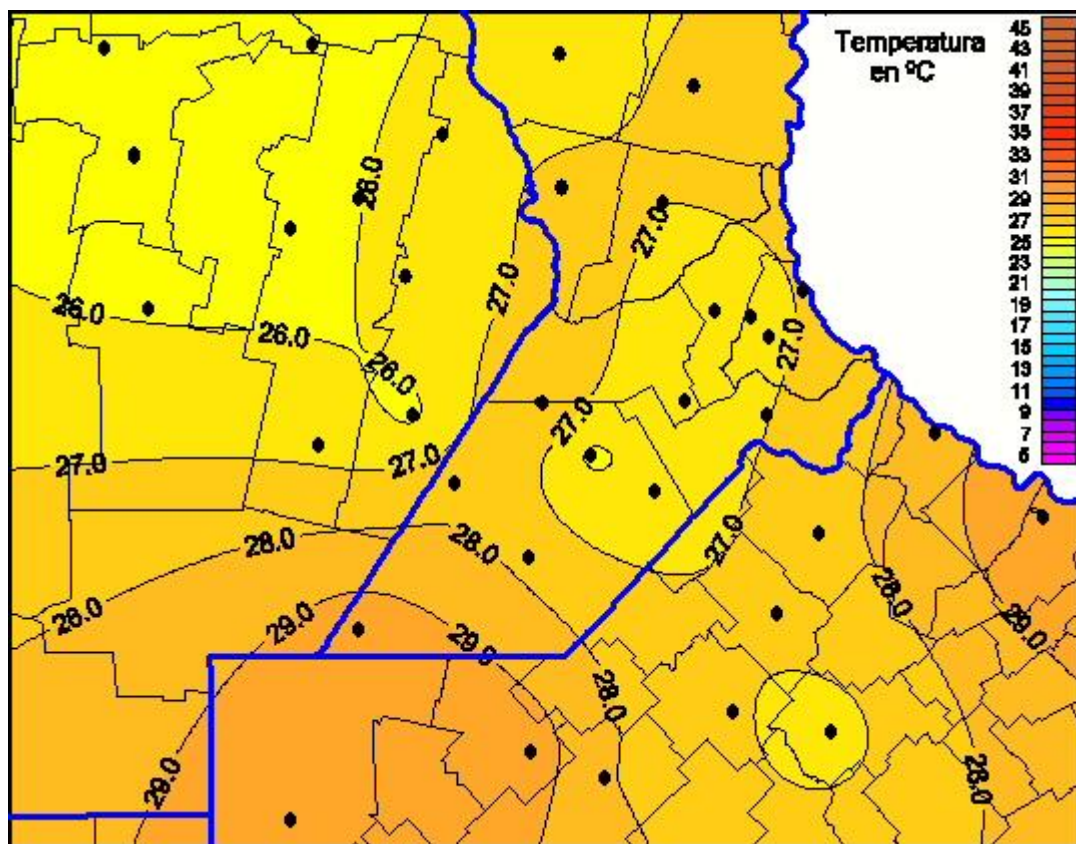

## Temperaturas Máximas

Mapa de temperaturas máximas de las últimas 120 horas.  
(Desde las 8:00AM hasta las 8:00AM). Se actualiza a las 10:00hs.