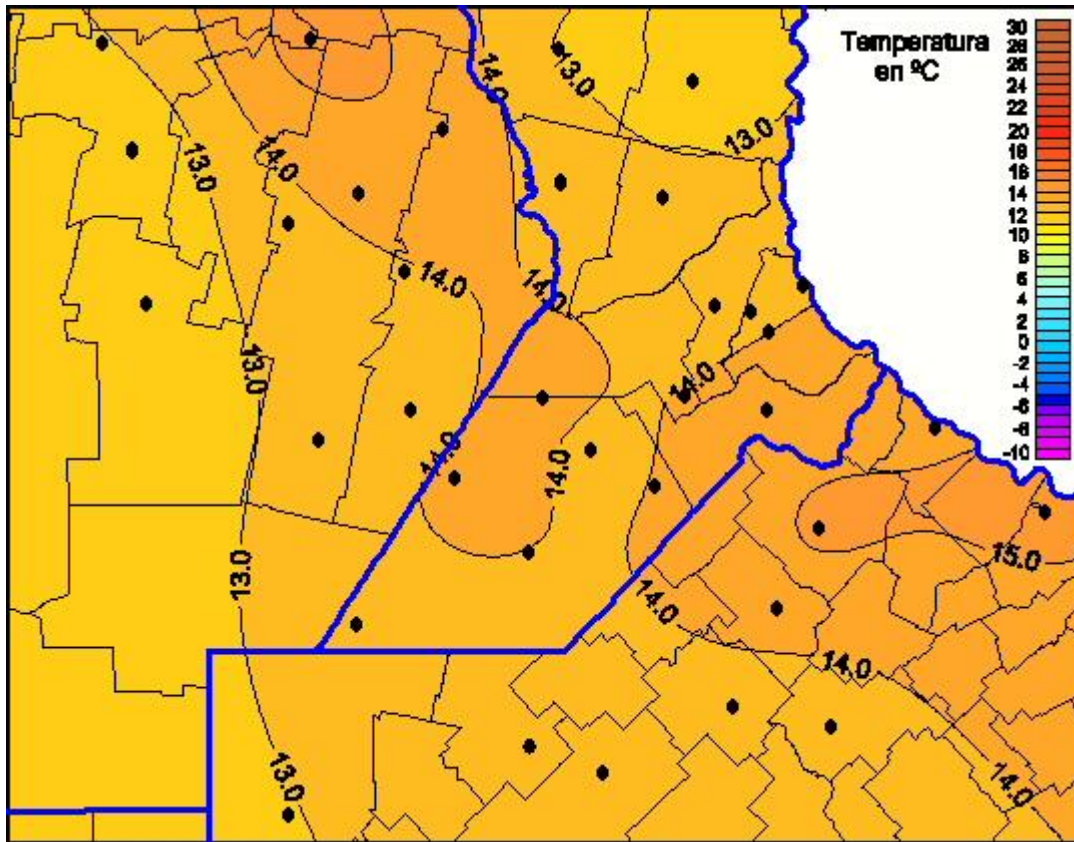

## Temperaturas Mínimas

Mapa de temperaturas mínimas de las las últimas 120 horas.  
(Desde las 8:00AM hasta las 8:00AM). Se actualiza a las 10:00hs.