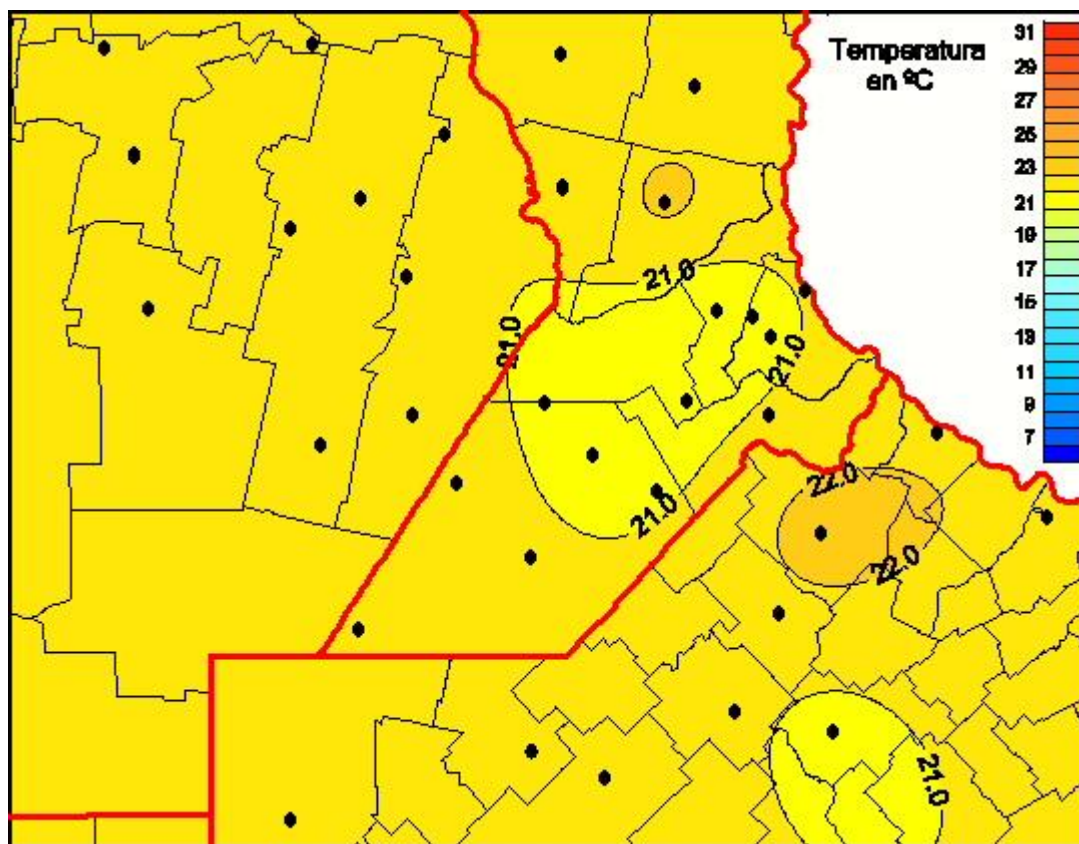

## Temperaturas Medias

Mapa de temperaturas medias de las las últimas 24 horas.  
(Desde las 8:00AM hasta las 8:00AM). Se actualiza a las 10:00hs.