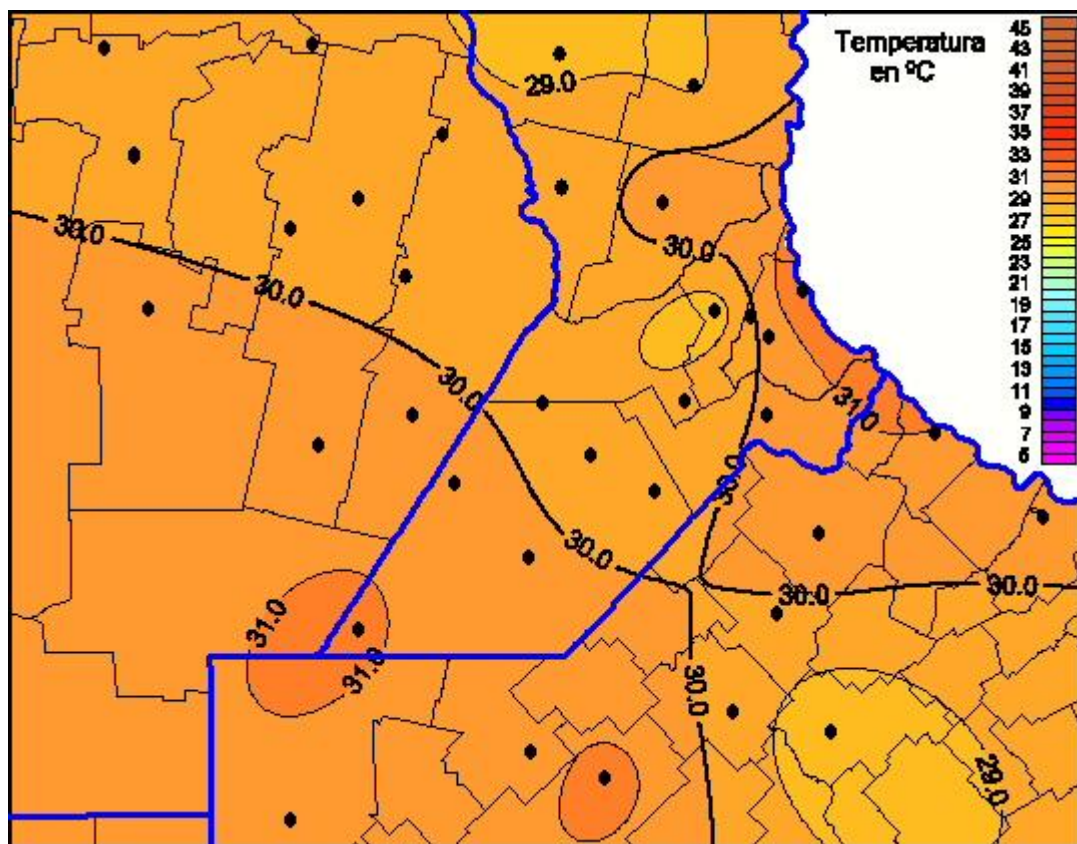

Temperaturas Máximas

Mapa de temperaturas máximas de las últimas 24 horas.
(Desde las 8:00AM hasta las 8:00AM). Se actualiza a las 10:00hs.

BOLSA
DE COMERCIO
DE ROSARIO

www.facebook.com/BCROficial

twitter.com/bcrgrensa