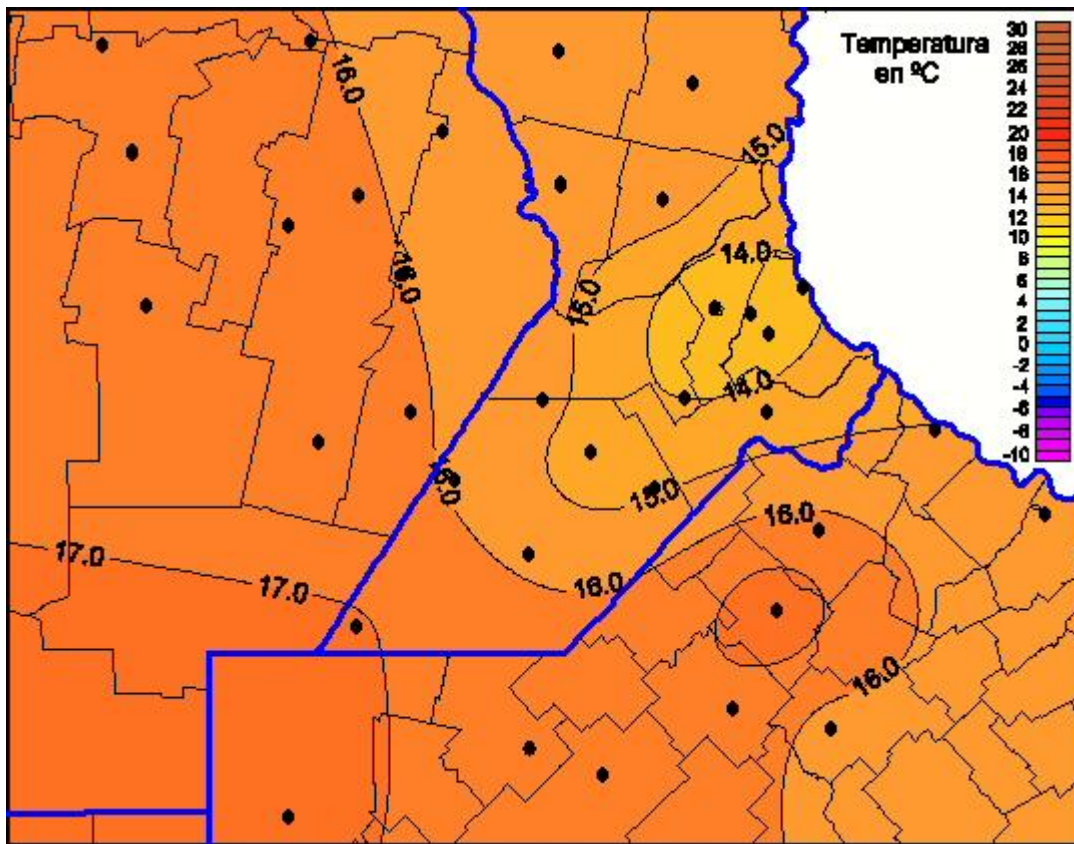

## Temperaturas Mínimas

Mapa de temperaturas mínimas de las las últimas 24 horas.  
(Desde las 8:00AM hasta las 8:00AM). Se actualiza a las 10:00hs.