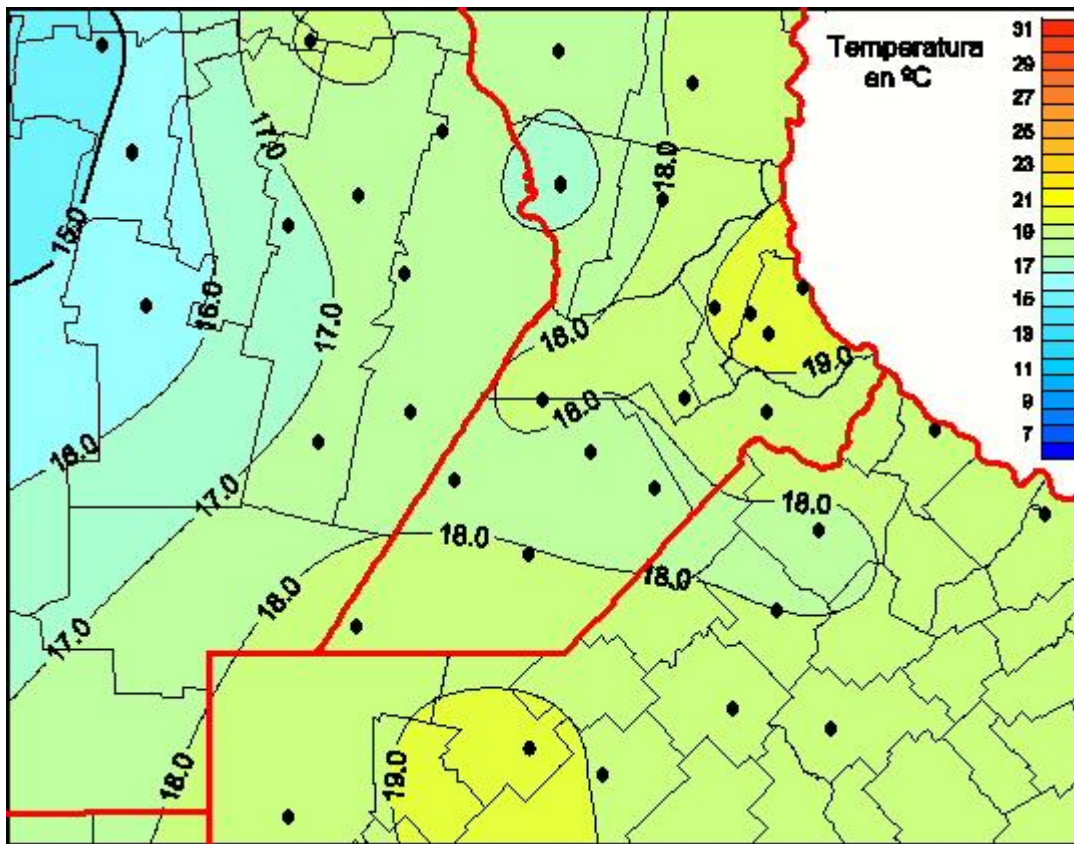

Temperaturas Medias

Mapa de temperaturas medias de las las últimas 24 horas.
(Desde las 8:00AM hasta las 8:00AM). Se actualiza a las 10:00hs.