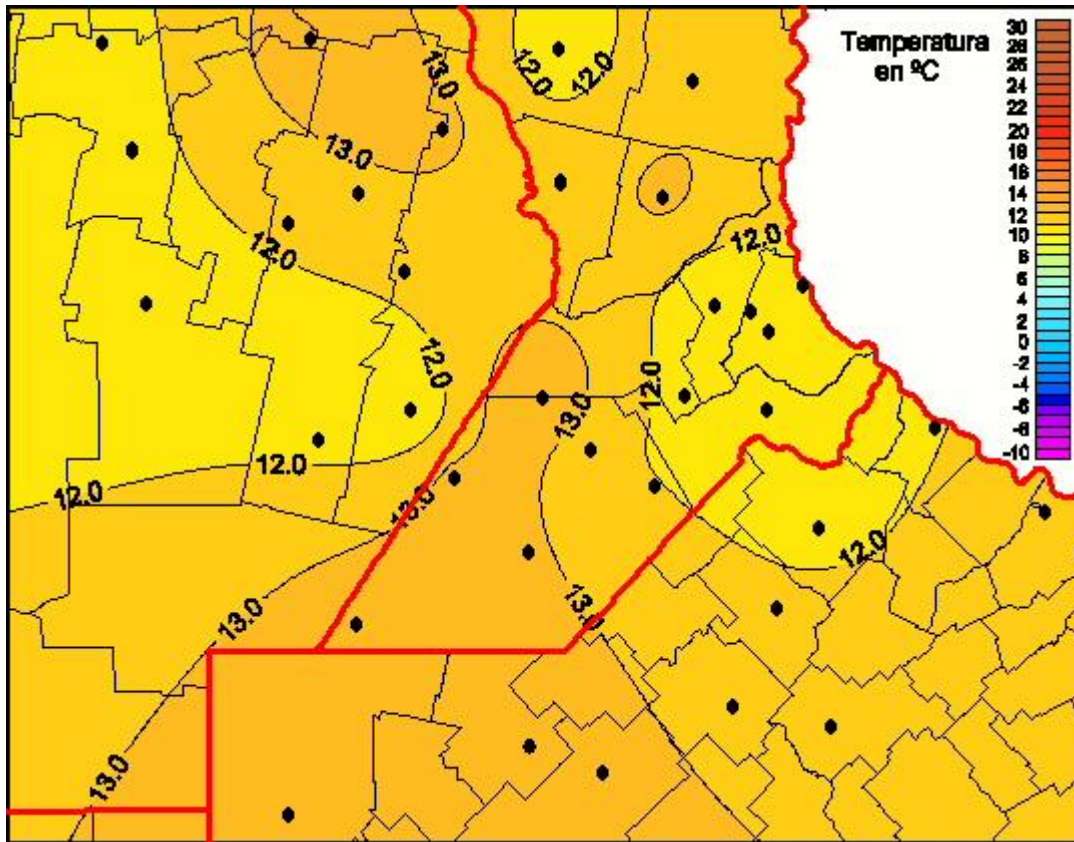

Temperaturas Mínimas

Mapa de temperaturas mínimas de las las últimas 24 horas.
(Desde las 8:00AM hasta las 8:00AM). Se actualiza a las 10:00hs.