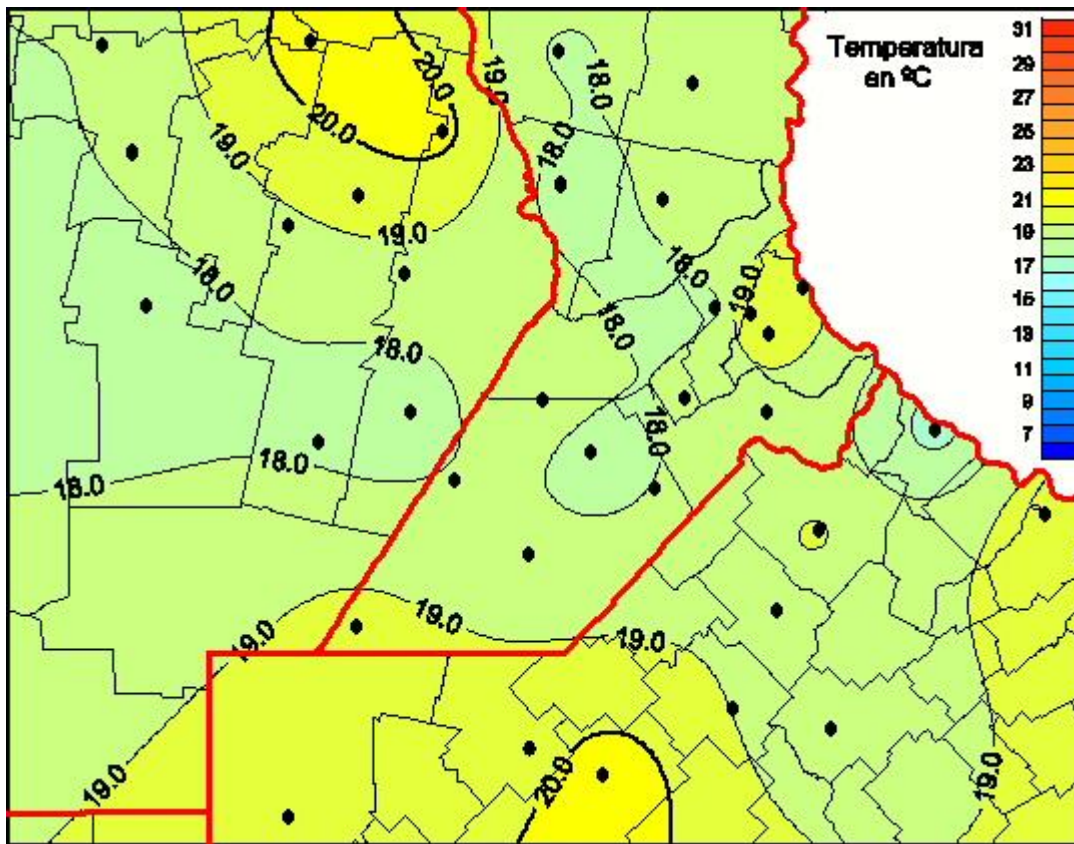

Temperaturas Medias

Mapa de temperaturas medias de las últimas 72 horas.
(Desde las 8:00AM hasta las 8:00AM). Se actualiza a las 10:00hs.