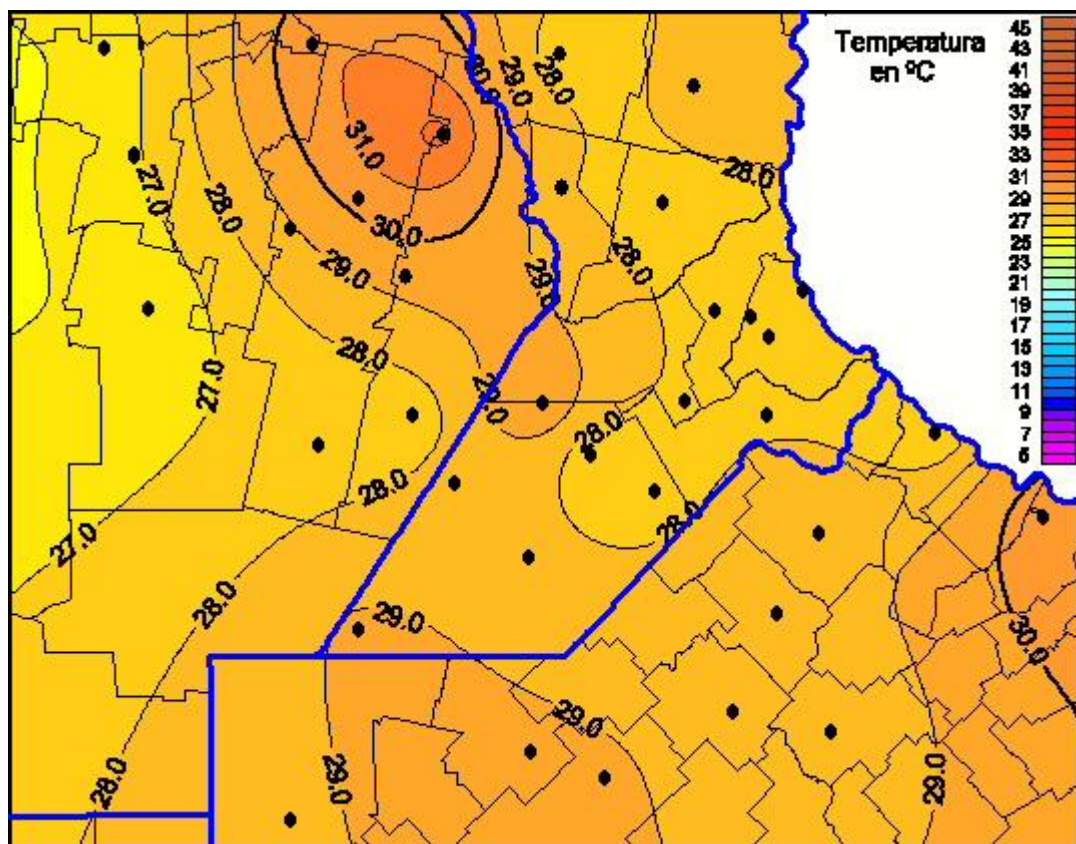

Temperaturas Máximas

Mapa de temperaturas máximas de las últimas 72 horas.
(Desde las 8:00AM hasta las 8:00AM). Se actualiza a las 10:00hs.