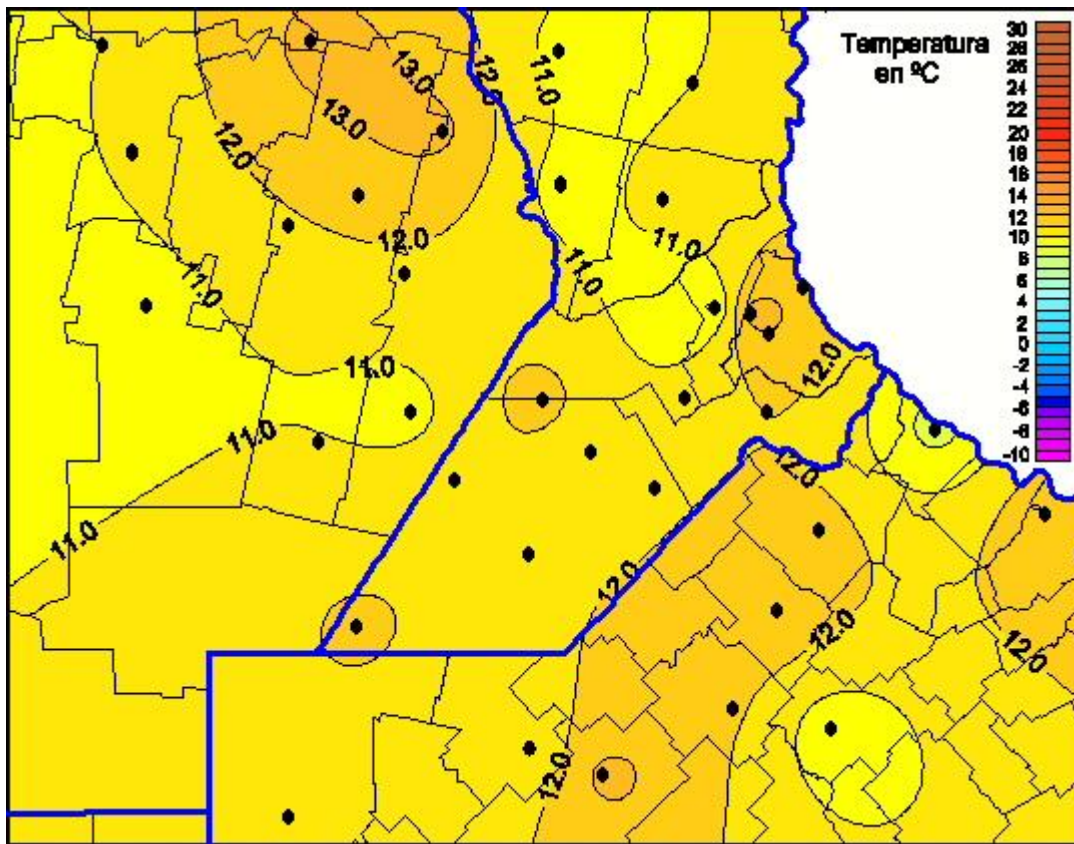

Temperaturas Mínimas

Mapa de temperaturas mínimas de las las últimas 72 horas.
(Desde las 8:00AM hasta las 8:00AM). Se actualiza a las 10:00hs.