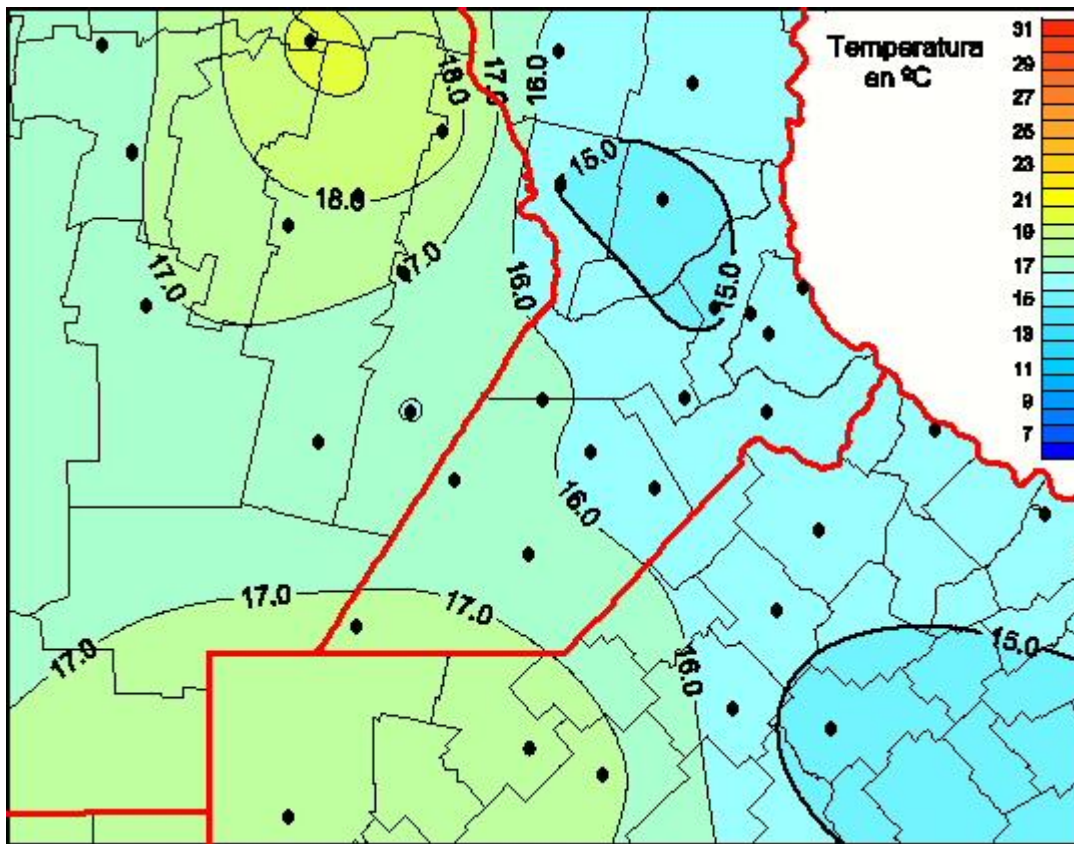

Temperaturas Medias

Mapa de temperaturas medias de las las últimas 24 horas.
(Desde las 8:00AM hasta las 8:00AM). Se actualiza a las 10:00hs.