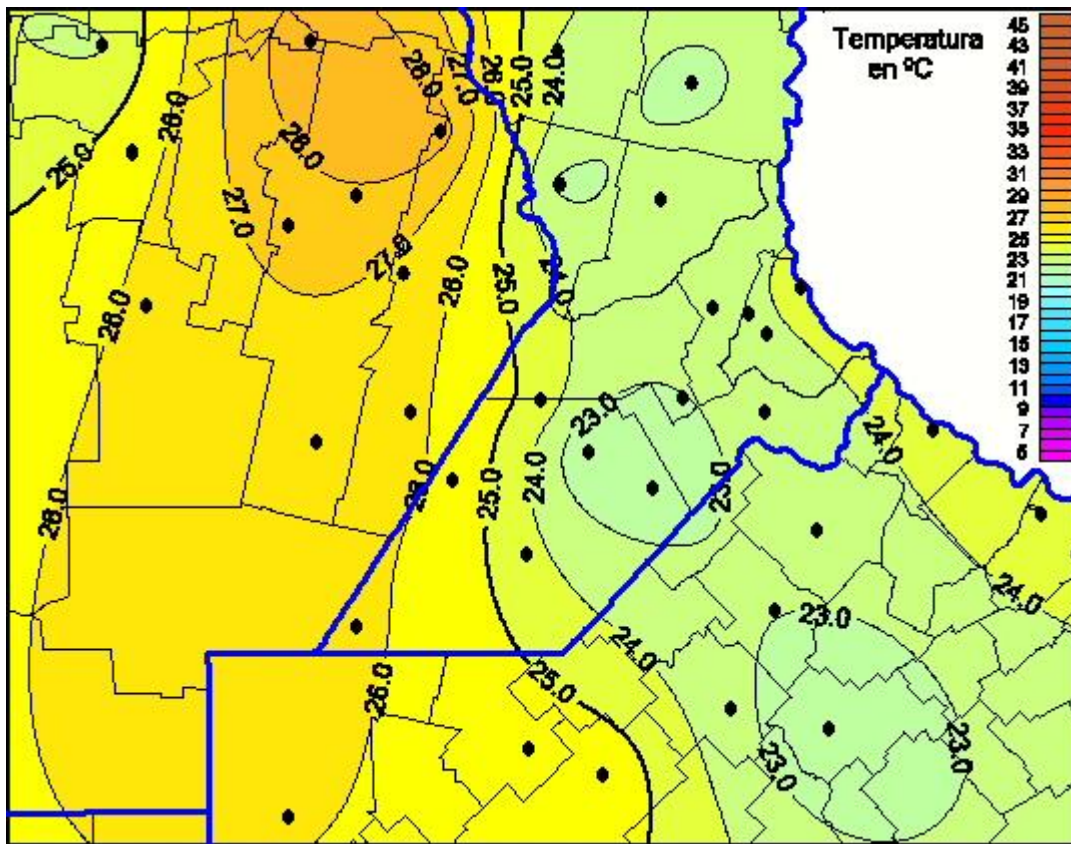

Temperaturas Máximas

Mapa de temperaturas máximas de las últimas 24 horas.
(Desde las 8:00AM hasta las 8:00AM). Se actualiza a las 10:00hs.