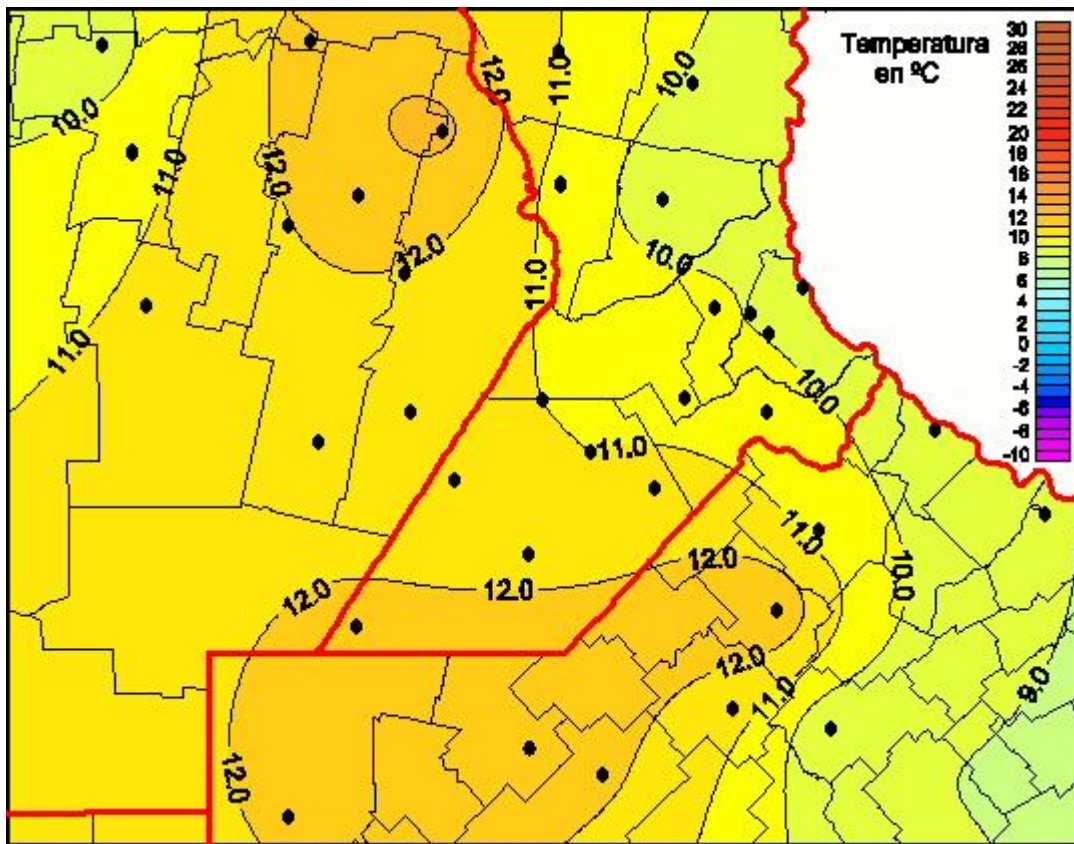

Temperaturas Mínimas

Mapa de temperaturas mínimas de las las últimas 24 horas.
(Desde las 8:00AM hasta las 8:00AM). Se actualiza a las 10:00hs.