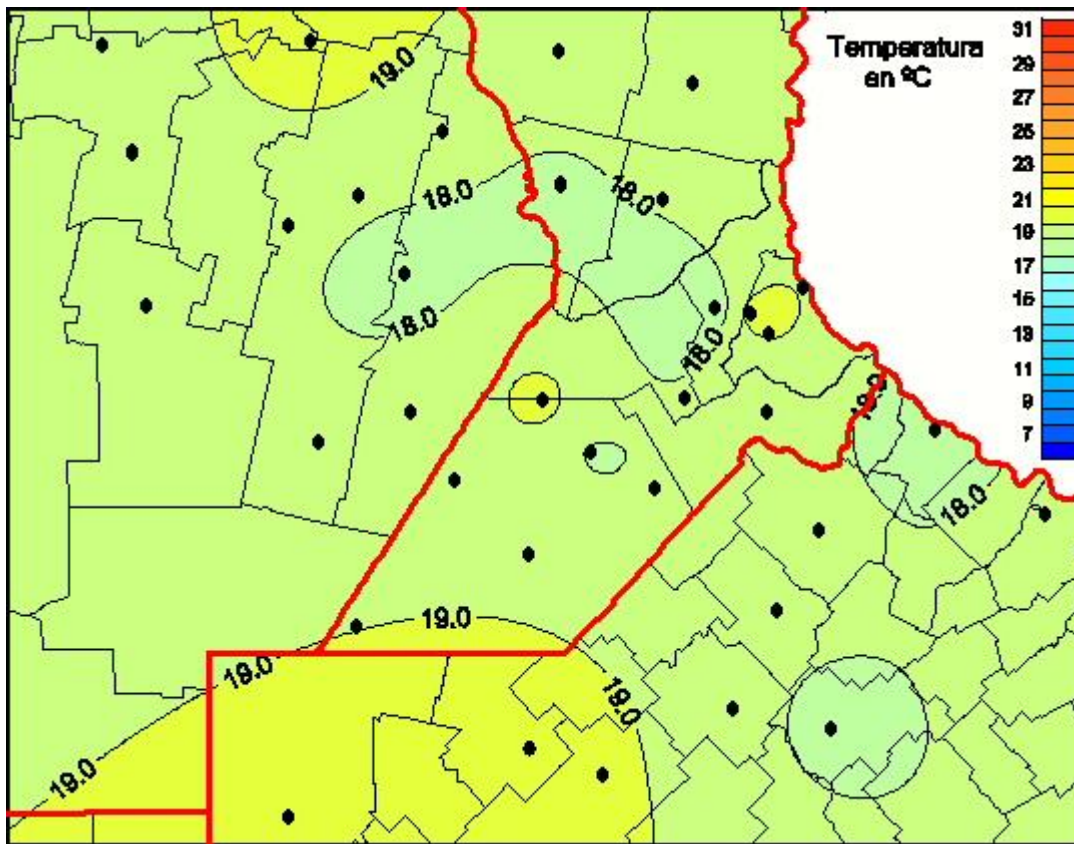

# Temperaturas Medias

Mapa de temperaturas medias de las las últimas 24 horas.  
(Desde las 8:00AM hasta las 8:00AM). Se actualiza a las 10:00hs.