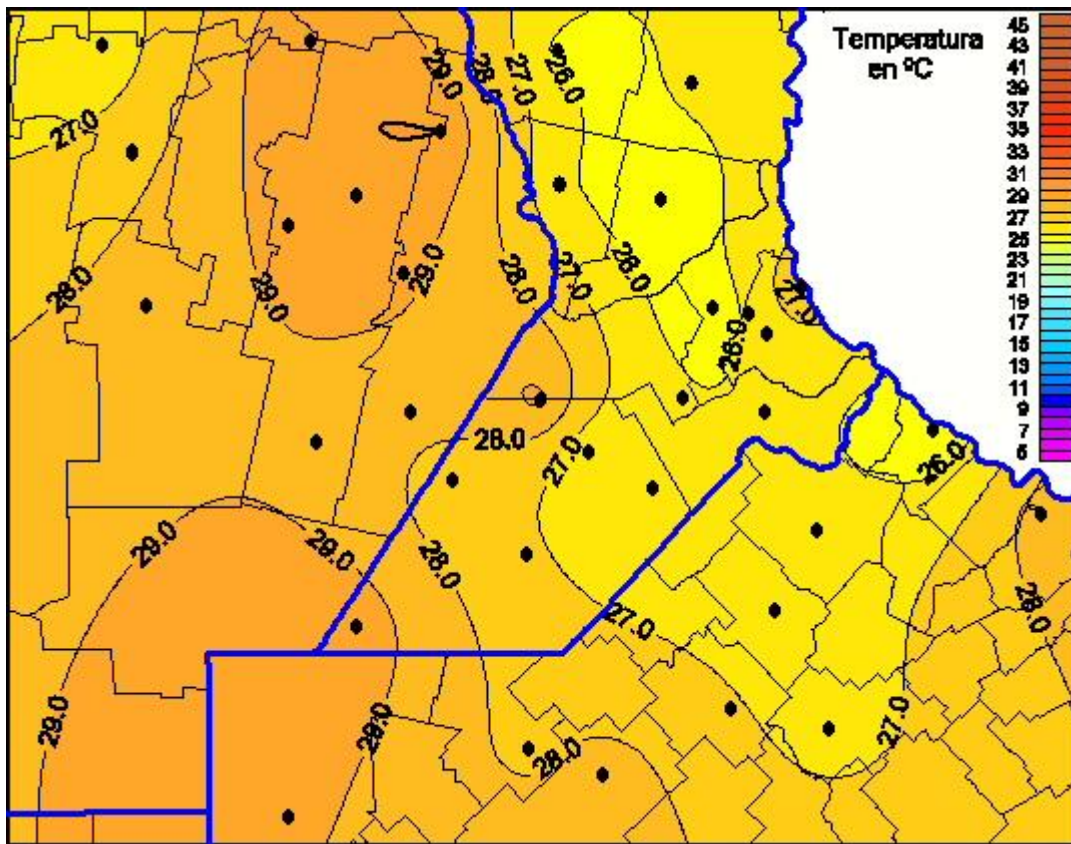

Temperaturas Máximas

Mapa de temperaturas máximas de las últimas 24 horas.
(Desde las 8:00AM hasta las 8:00AM). Se actualiza a las 10:00hs.