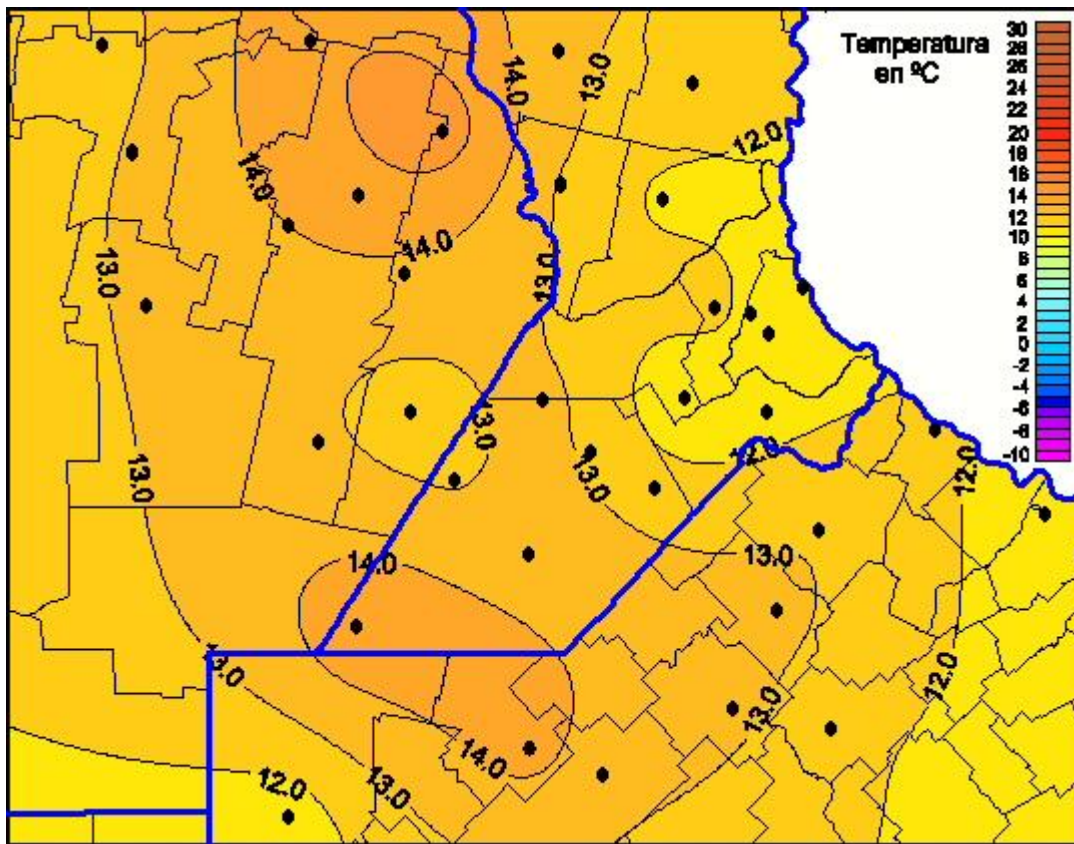

Temperaturas Mínimas

Mapa de temperaturas mínimas de las las últimas 24 horas.
(Desde las 8:00AM hasta las 8:00AM). Se actualiza a las 10:00hs.