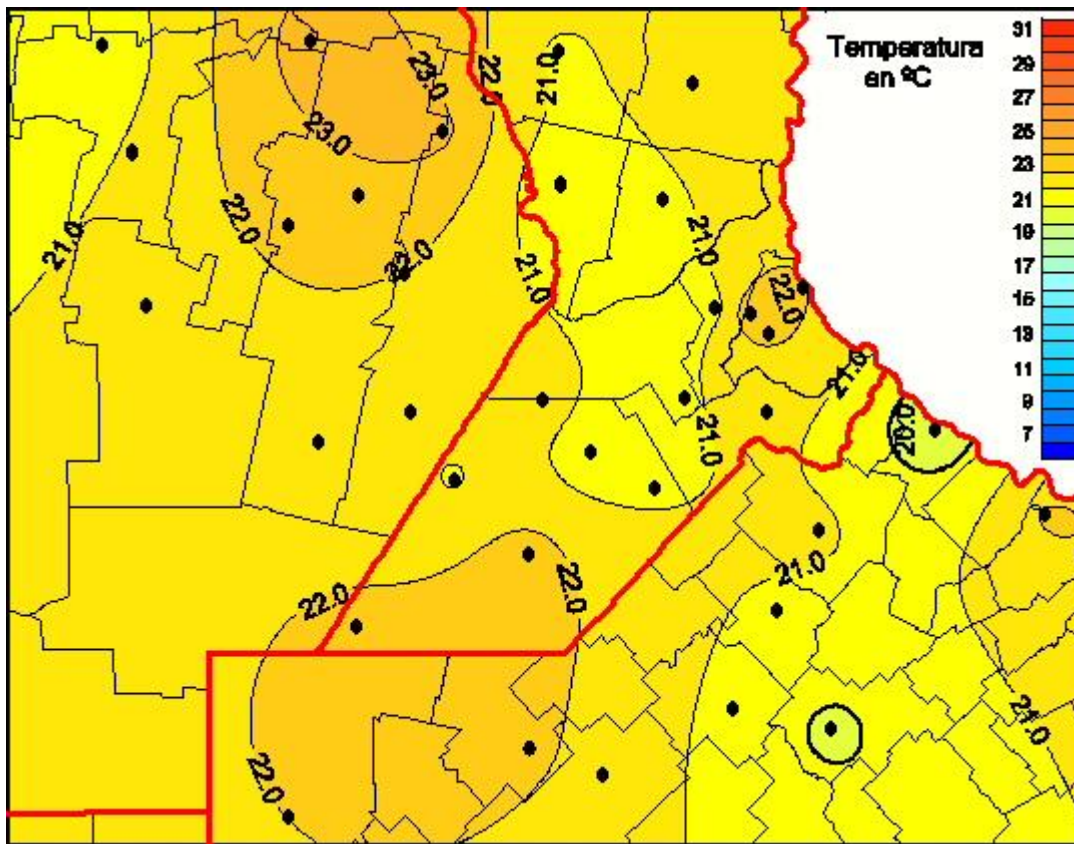

Temperaturas Medias

Mapa de temperaturas medias de las últimas 24 horas.
(Desde las 8:00AM hasta las 8:00AM). Se actualiza a las 10:00hs.