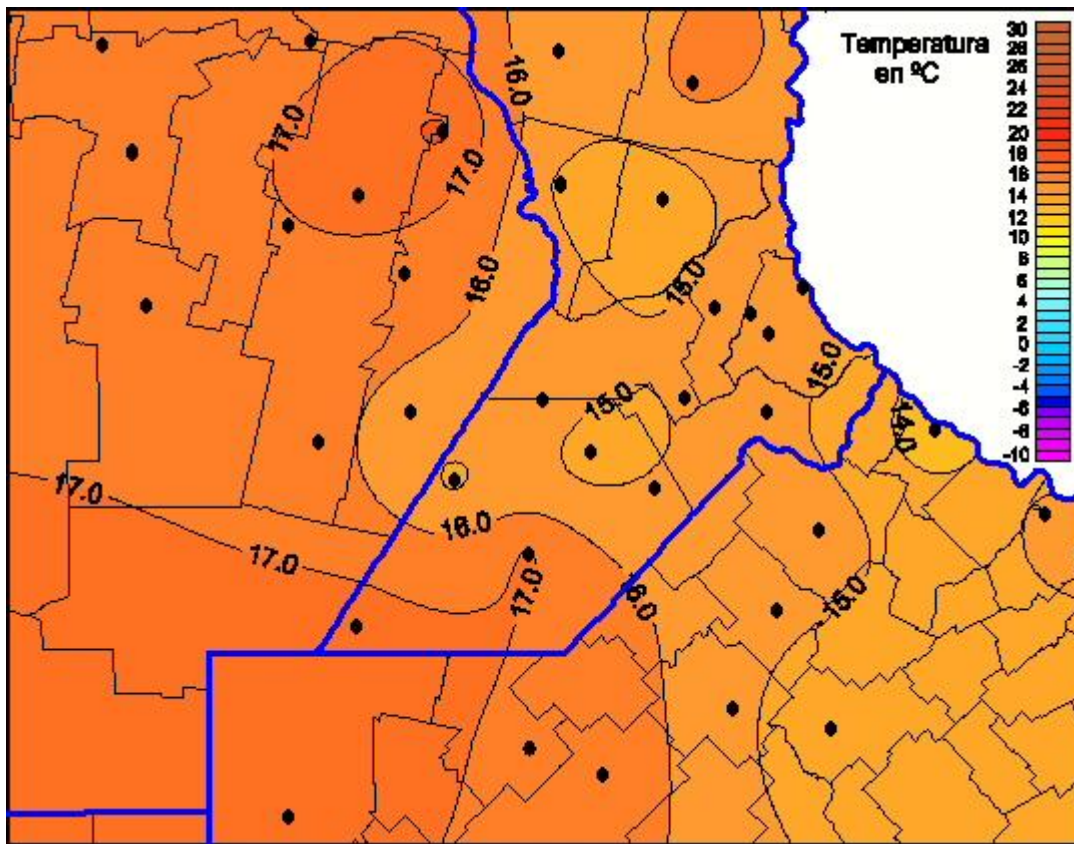

Temperaturas Mínimas

Mapa de temperaturas mínimas de las las últimas 24 horas.
(Desde las 8:00AM hasta las 8:00AM). Se actualiza a las 10:00hs.