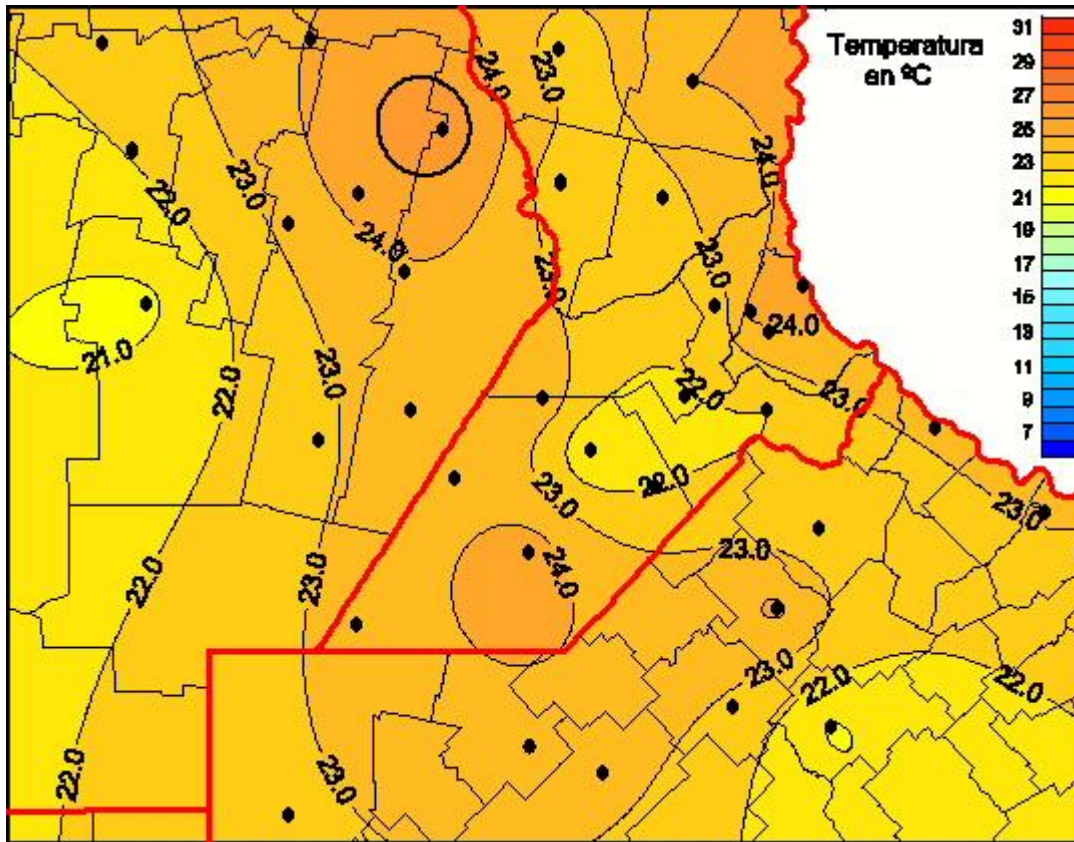

Temperaturas Medias

Mapa de temperaturas medias de las últimas 24 horas.
(Desde las 8:00AM hasta las 8:00AM). Se actualiza a las 10:00hs.