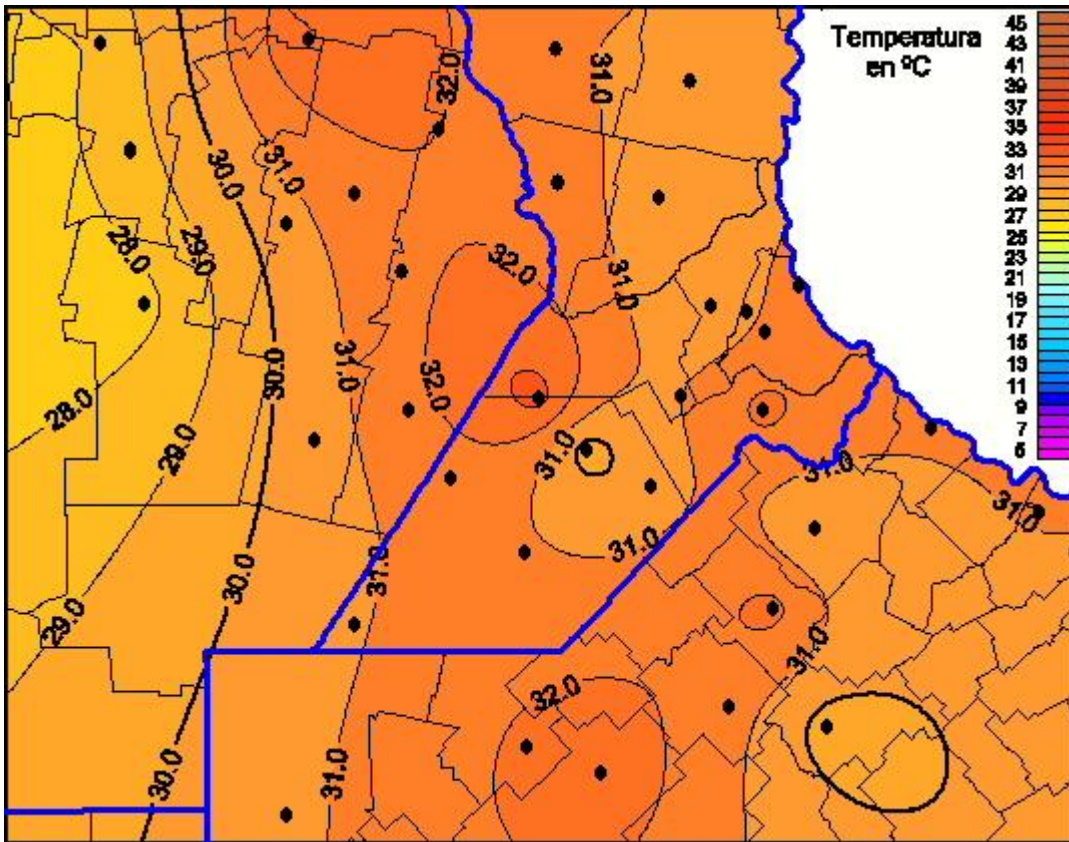

## Temperaturas Máximas

Mapa de temperaturas máximas de las últimas 24 horas.  
(Desde las 8:00AM hasta las 8:00AM). Se actualiza a las 10:00hs.