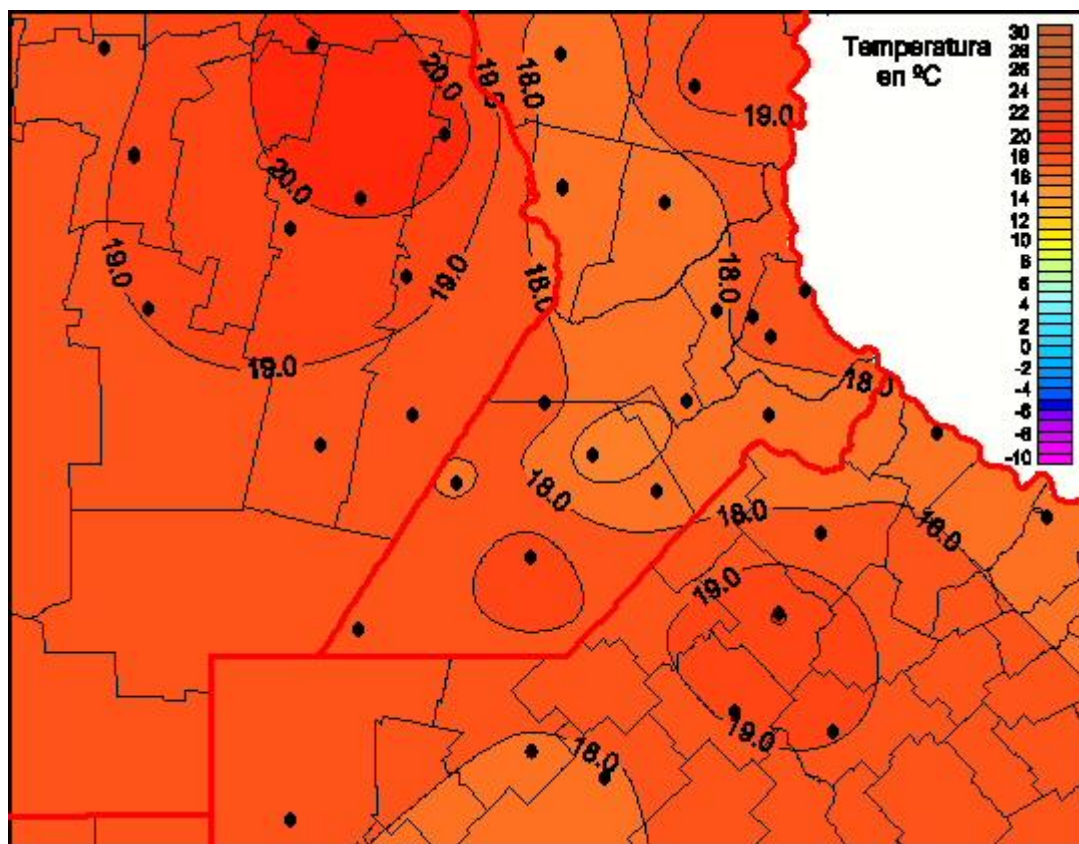

## Temperaturas Mínimas

Mapa de temperaturas mínimas de las las últimas 24 horas.  
(Desde las 8:00AM hasta las 8:00AM). Se actualiza a las 10:00hs.