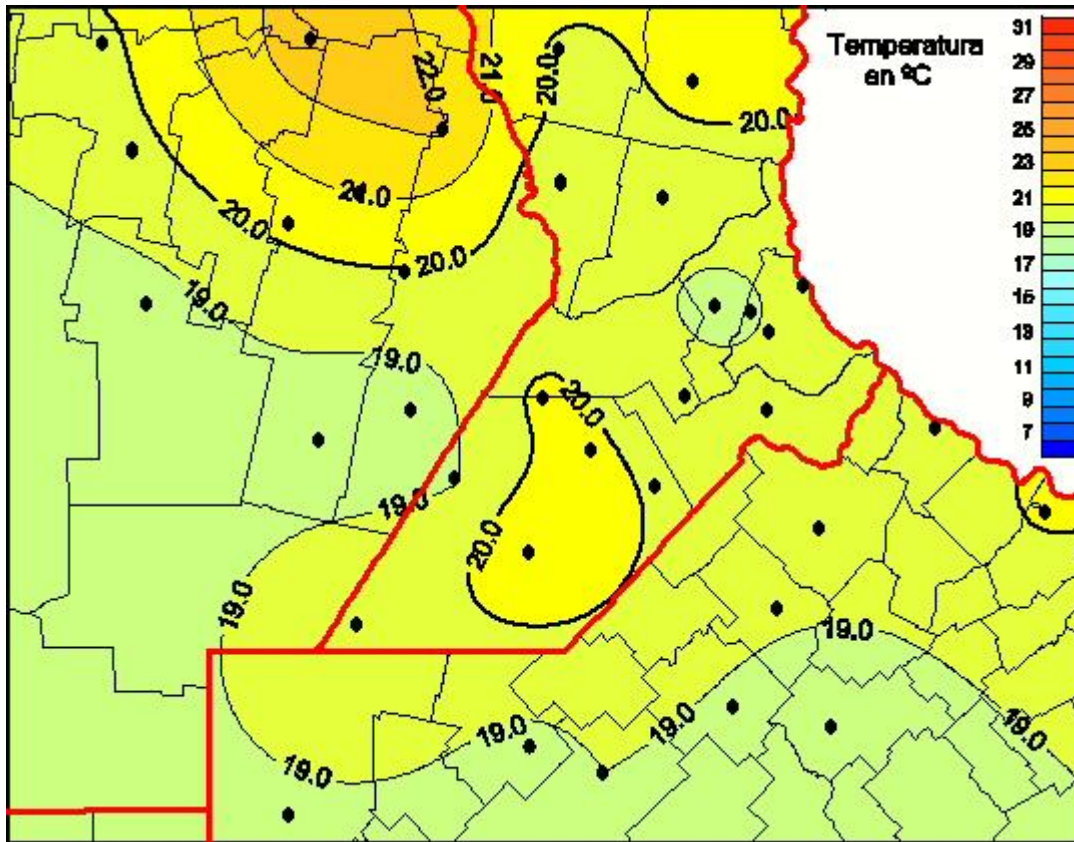

Temperaturas Medias

Mapa de temperaturas medias de las últimas 72 horas.
(Desde las 8:00AM hasta las 8:00AM). Se actualiza a las 10:00hs.