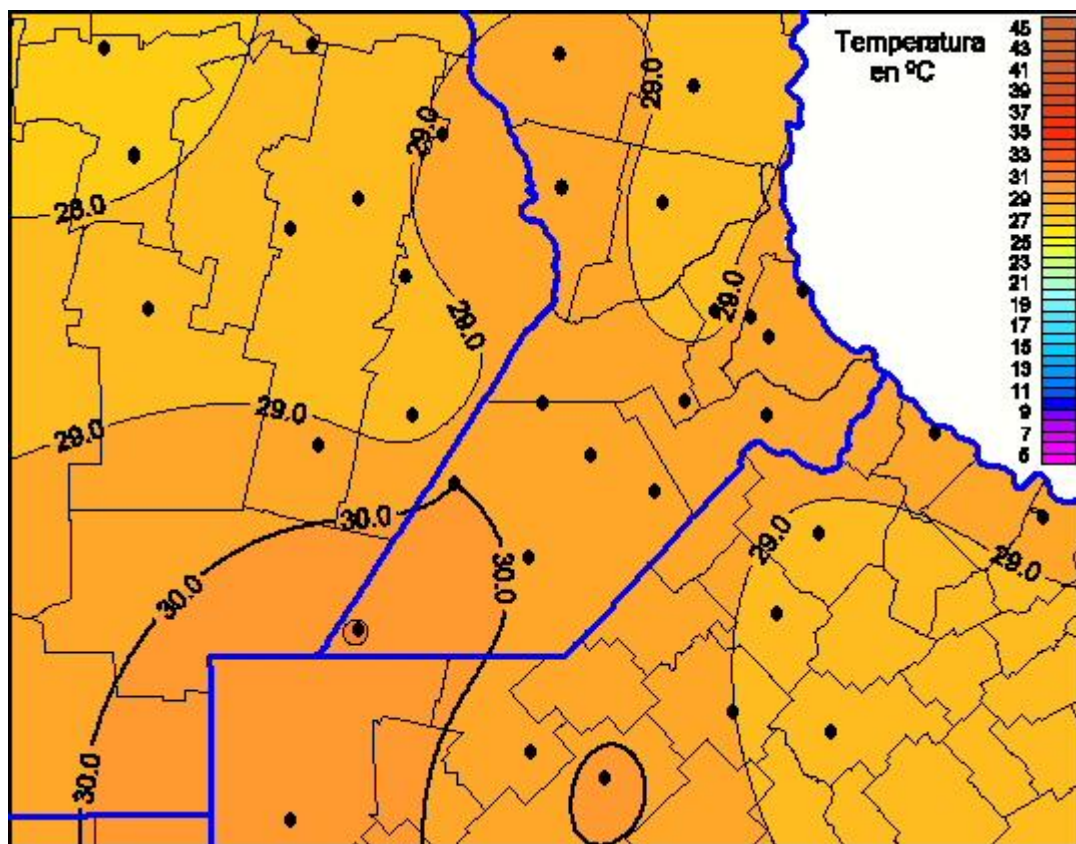

## Temperaturas Máximas

Mapa de temperaturas máximas de las últimas 72 horas.  
(Desde las 8:00AM hasta las 8:00AM). Se actualiza a las 10:00hs.