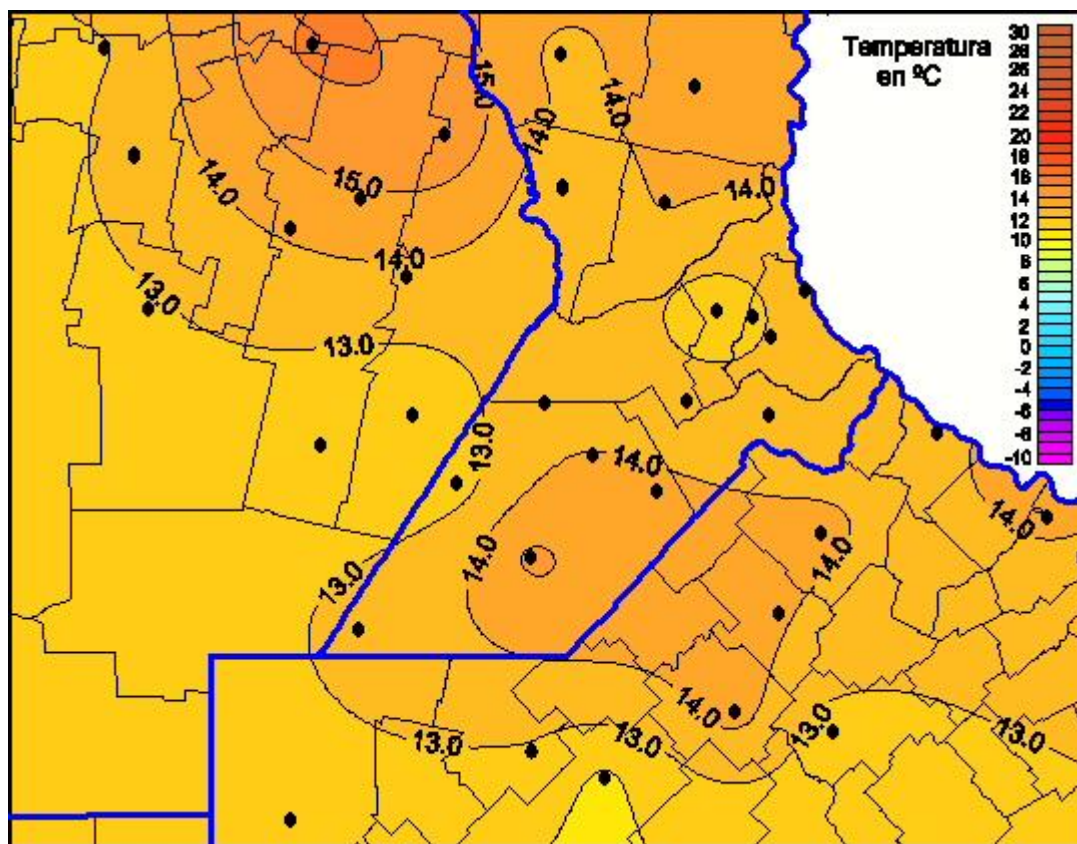

## Temperaturas Mínimas

Mapa de temperaturas mínimas de las las últimas 72 horas.  
(Desde las 8:00AM hasta las 8:00AM). Se actualiza a las 10:00hs.