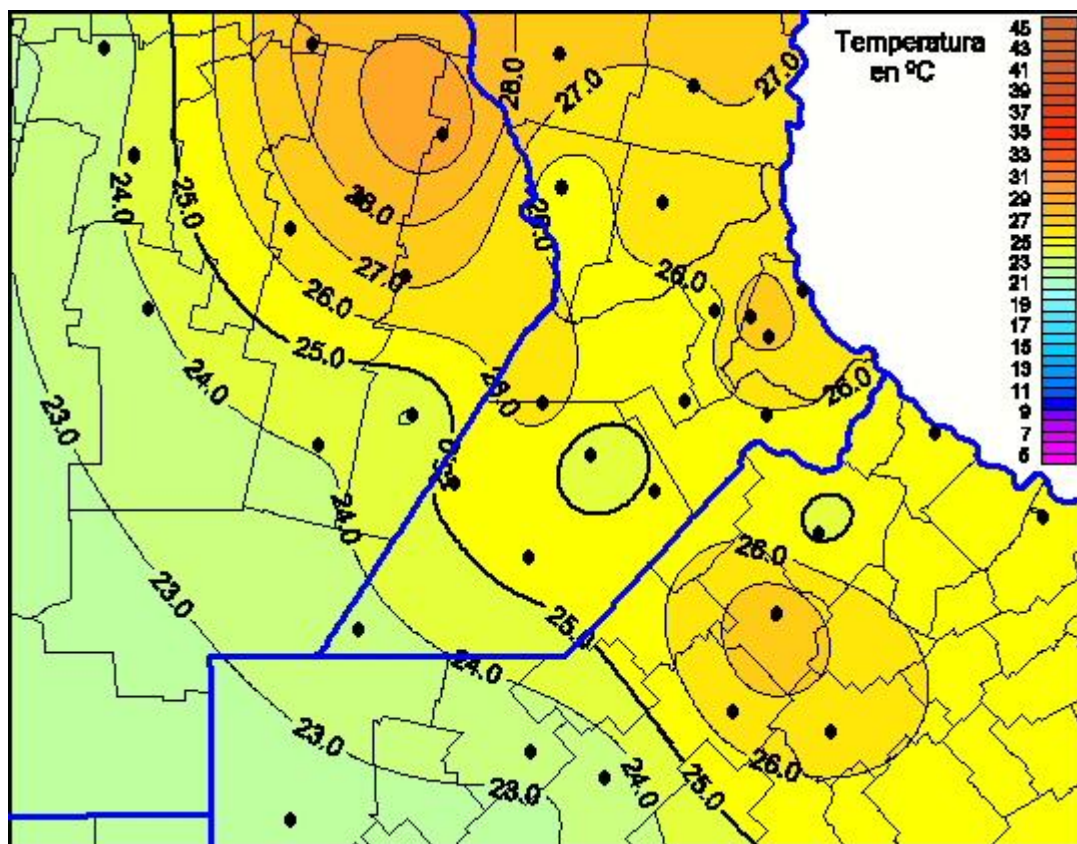

Temperaturas Máximas

Mapa de temperaturas máximas de las últimas 24 horas.
(Desde las 8:00AM hasta las 8:00AM). Se actualiza a las 10:00hs.