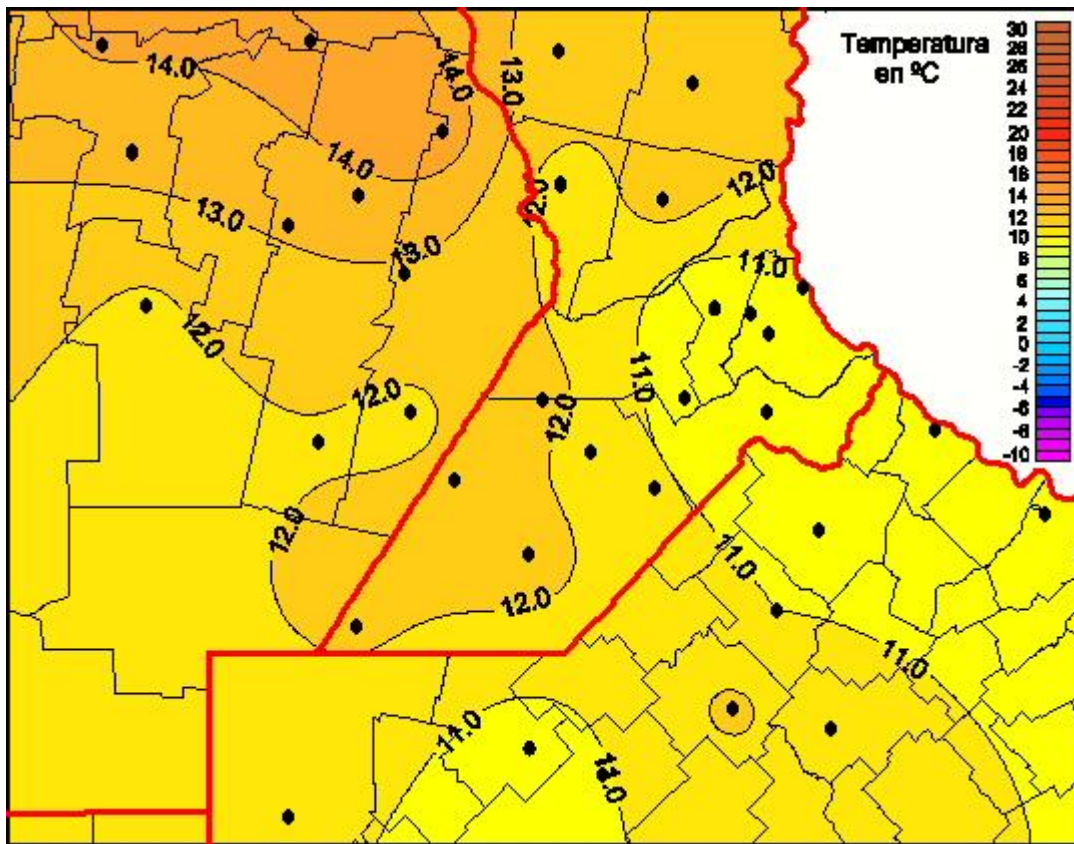

## Temperaturas Mínimas

Mapa de temperaturas mínimas de las las últimas 24 horas.  
(Desde las 8:00AM hasta las 8:00AM). Se actualiza a las 10:00hs.