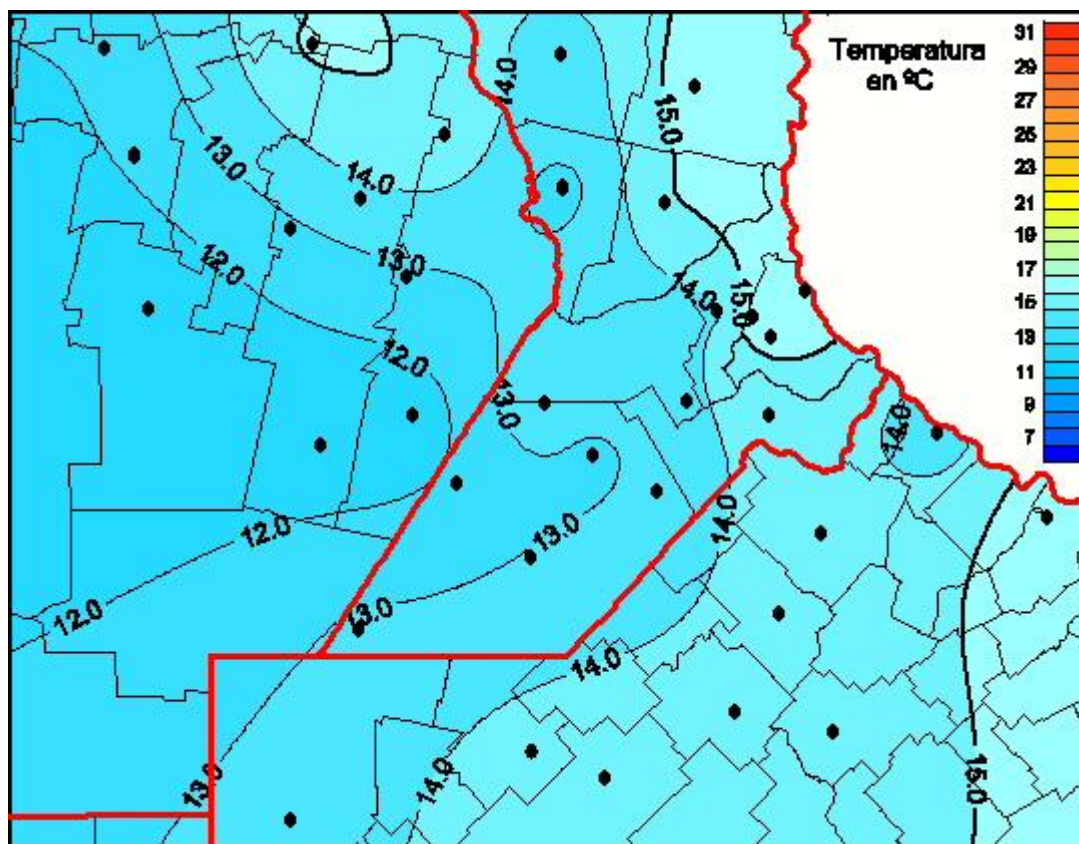

Temperaturas Medias

Mapa de temperaturas medias de las las últimas 24 horas.
(Desde las 8:00AM hasta las 8:00AM). Se actualiza a las 10:00hs.