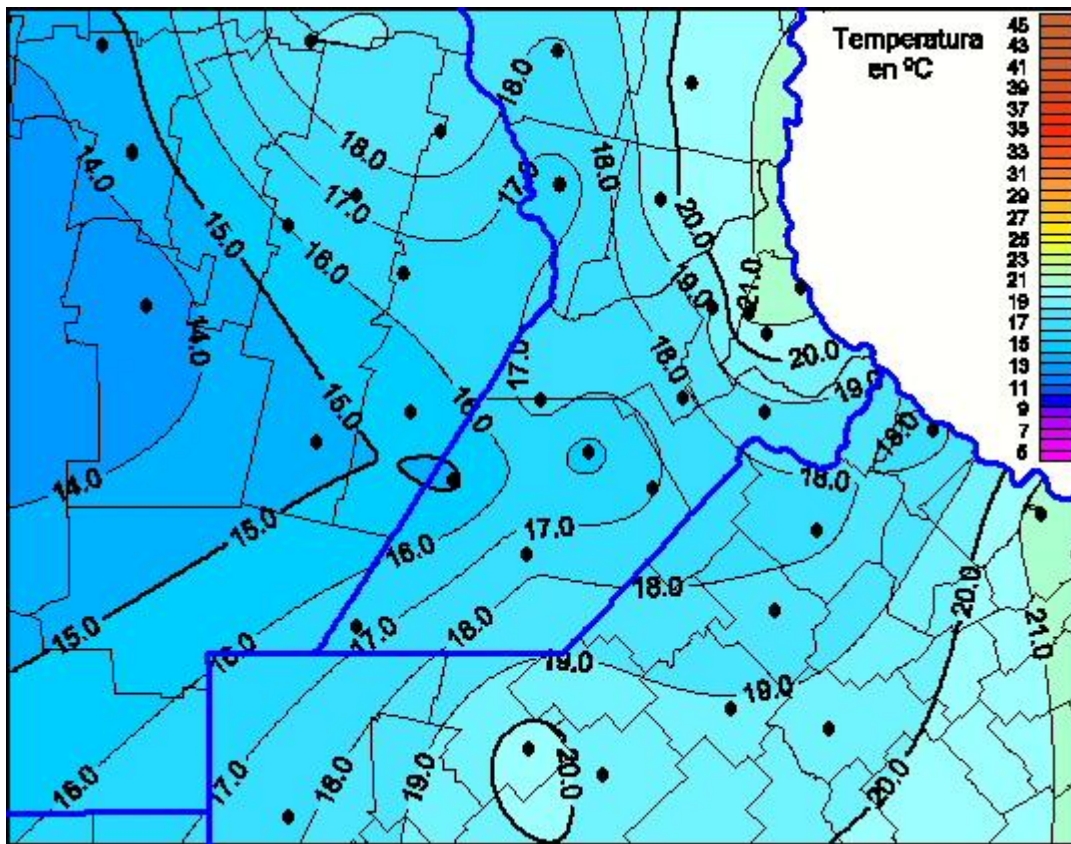

Temperaturas Máximas

Mapa de temperaturas máximas de las últimas 24 horas.
(Desde las 8:00AM hasta las 8:00AM). Se actualiza a las 10:00hs.