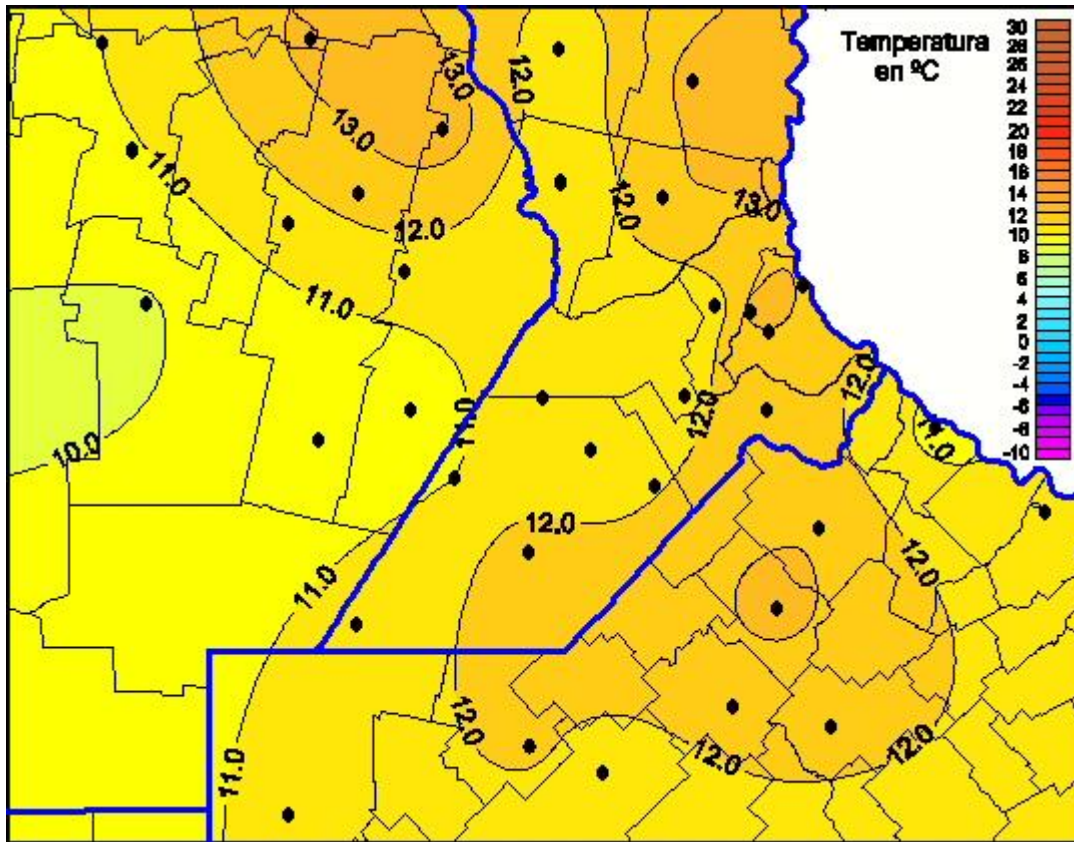

Temperaturas Mínimas

Mapa de temperaturas mínimas de las las últimas 24 horas.
(Desde las 8:00AM hasta las 8:00AM). Se actualiza a las 10:00hs.