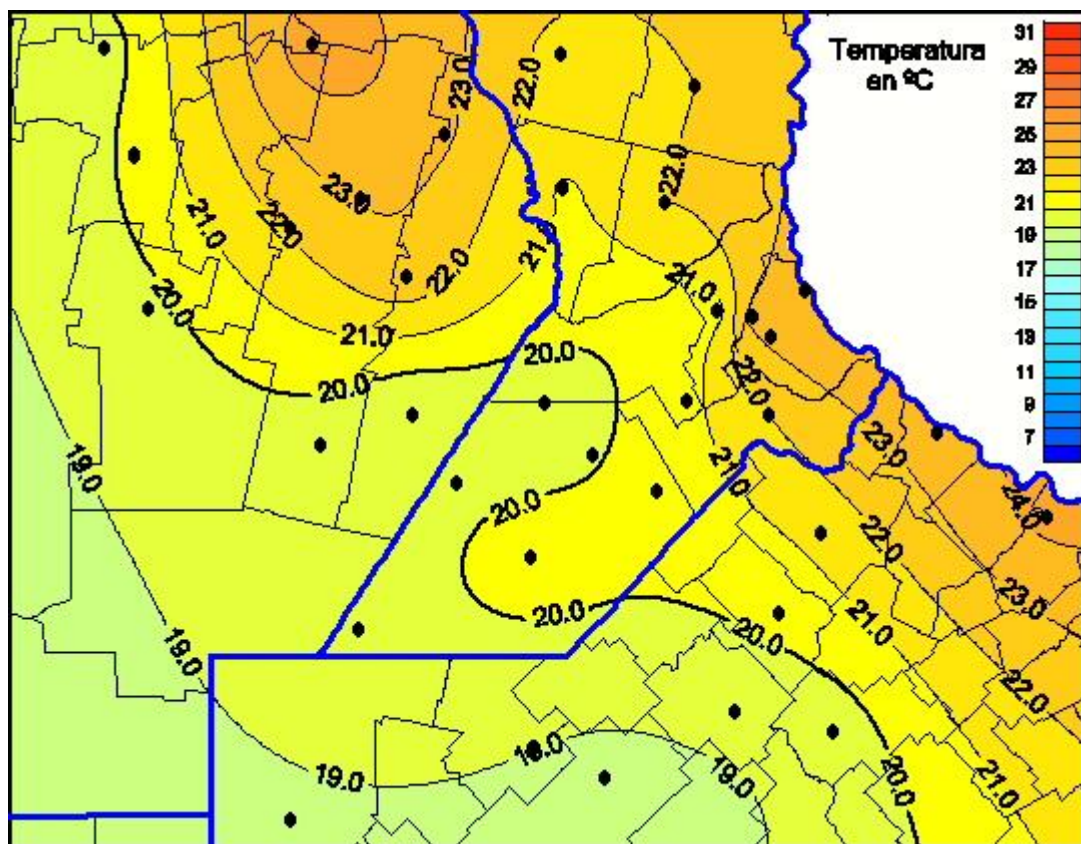

Temperaturas Máximas

Mapa de temperaturas máximas de las últimas 24 horas.
(Desde las 8:00AM hasta las 8:00AM). Se actualiza a las 10:00hs.