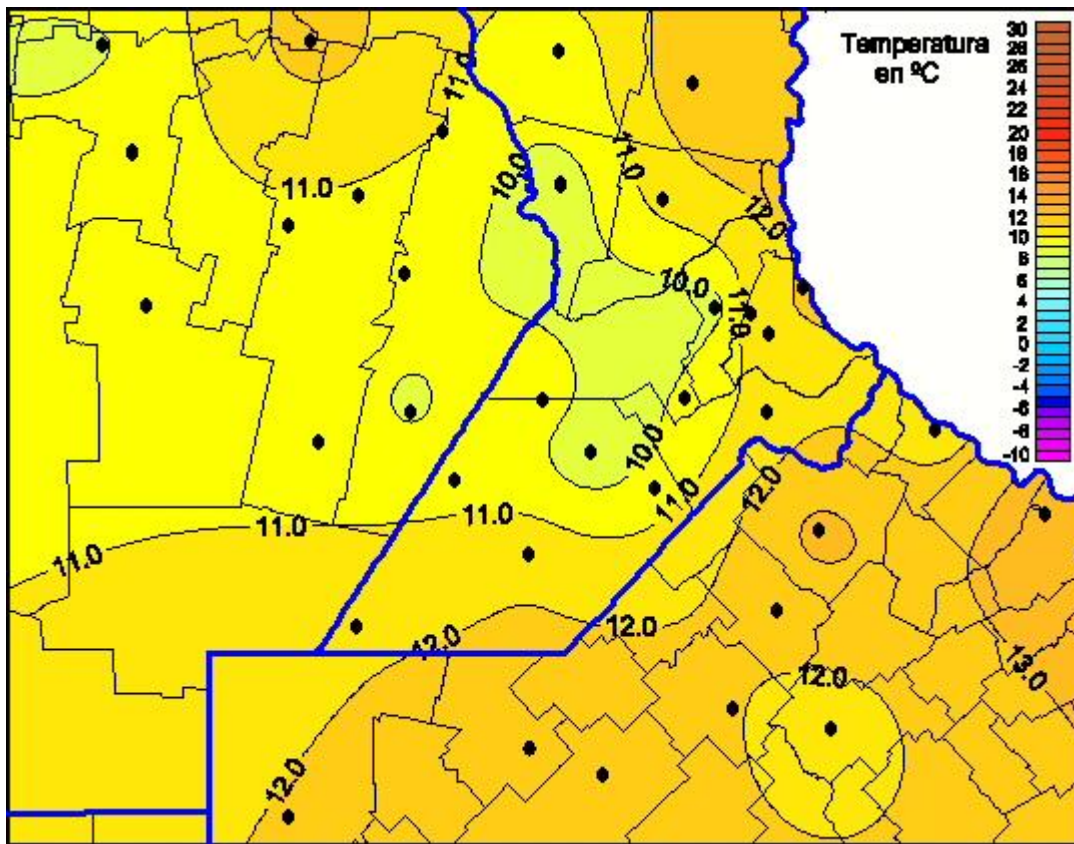

Temperaturas Mínimas

Mapa de temperaturas mínimas de las las últimas 24 horas.
(Desde las 8:00AM hasta las 8:00AM). Se actualiza a las 10:00hs.