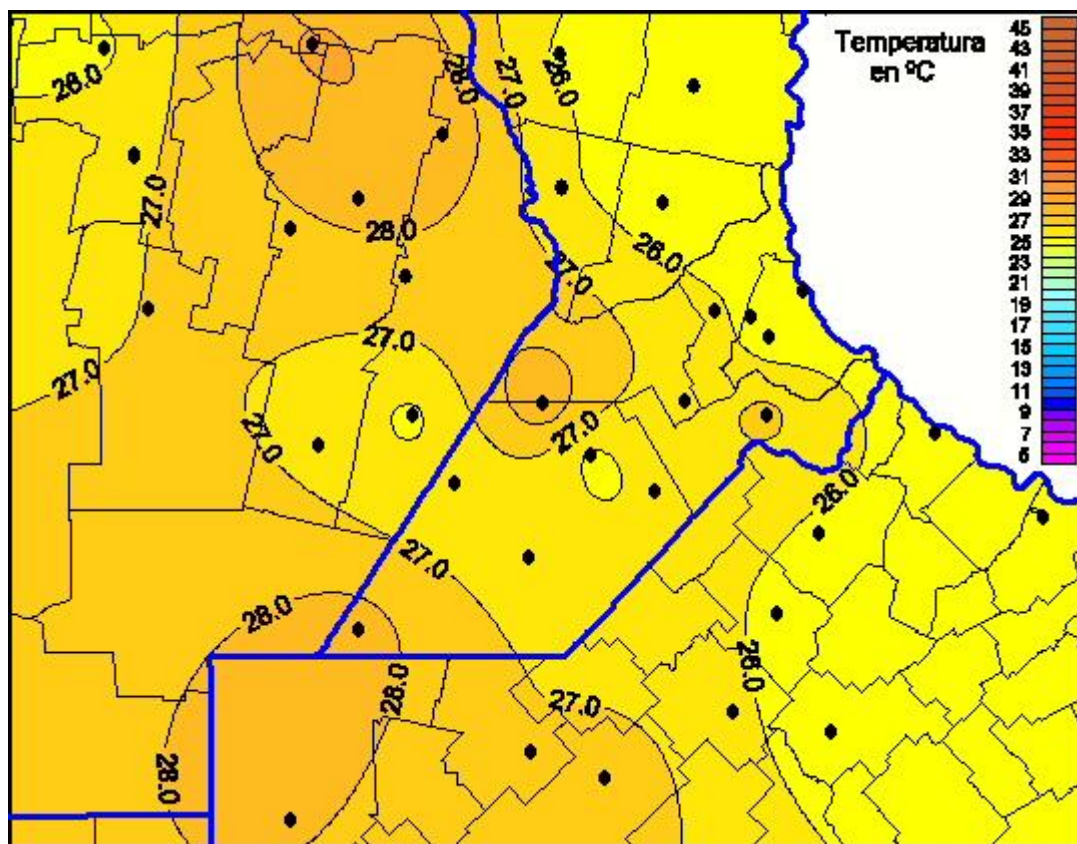

Temperaturas Máximas

Mapa de temperaturas máximas de las últimas 24 horas.
(Desde las 8:00AM hasta las 8:00AM). Se actualiza a las 10:00hs.