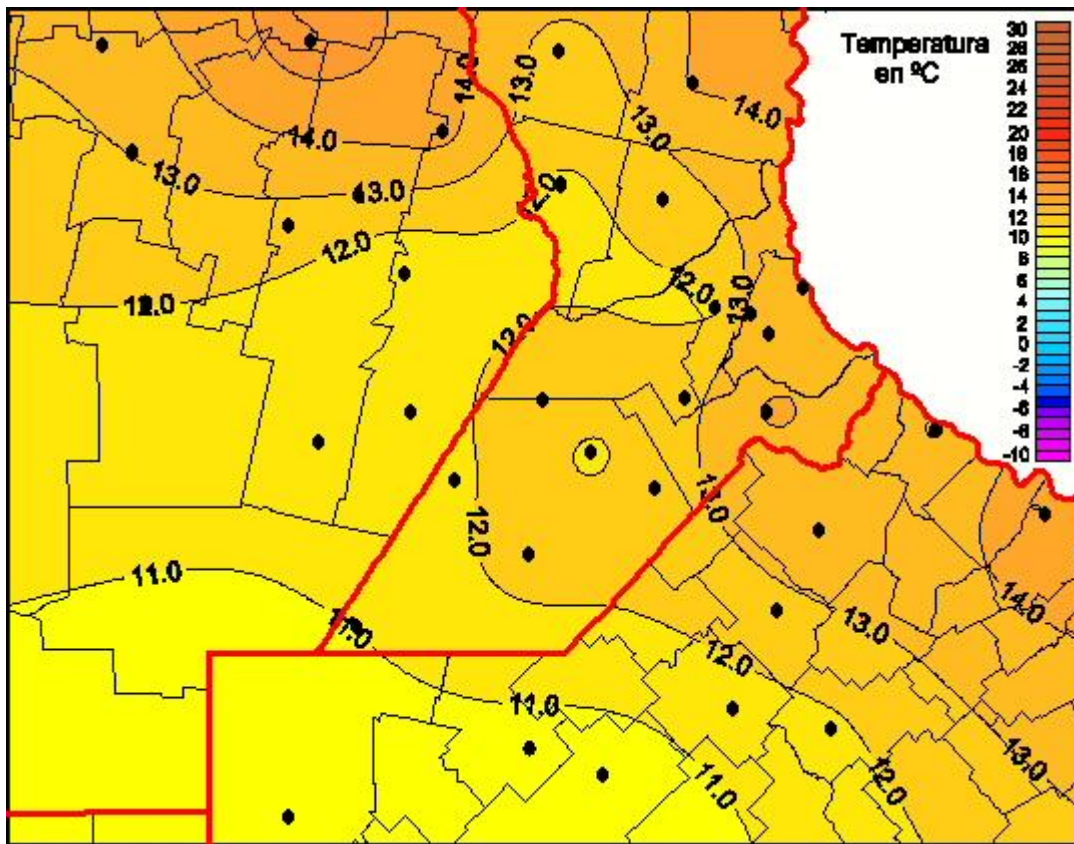

Temperaturas Mínimas

Mapa de temperaturas mínimas de las las últimas 24 horas.
(Desde las 8:00AM hasta las 8:00AM). Se actualiza a las 10:00hs.