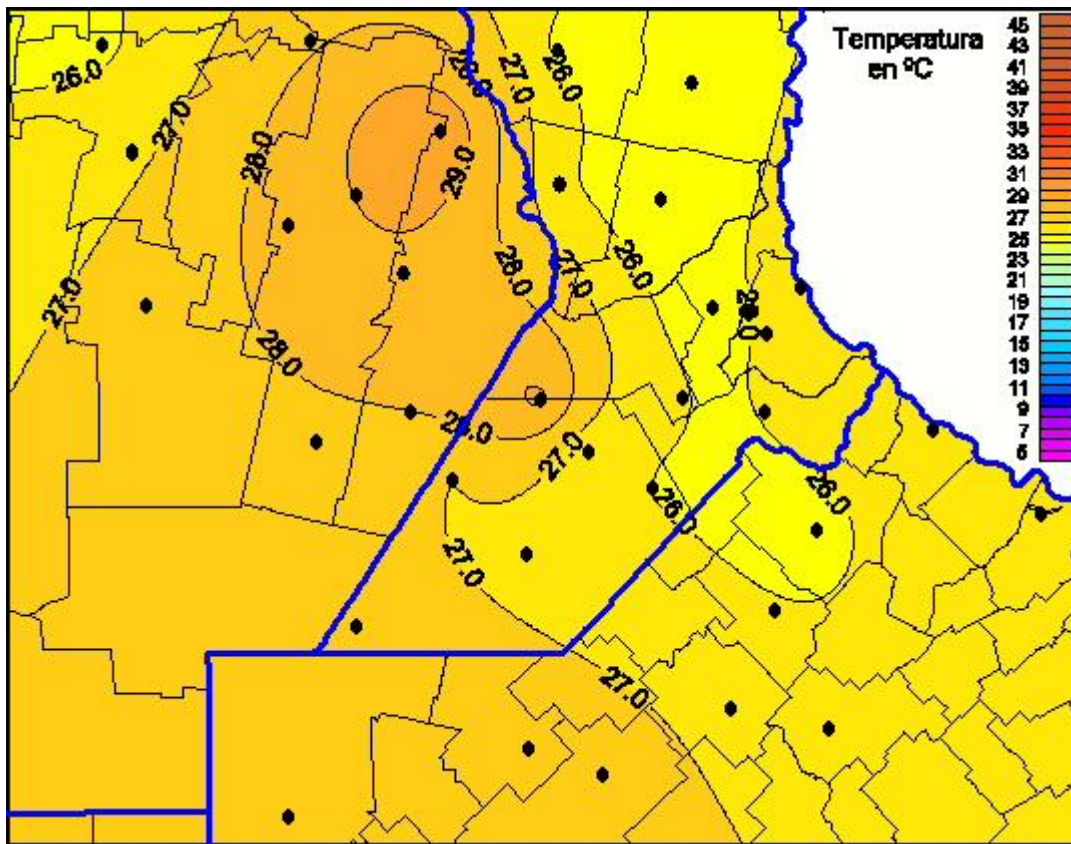

## Temperaturas Máximas

Mapa de temperaturas máximas de las últimas 96 horas.  
(Desde las 8:00AM hasta las 8:00AM). Se actualiza a las 10:00hs.