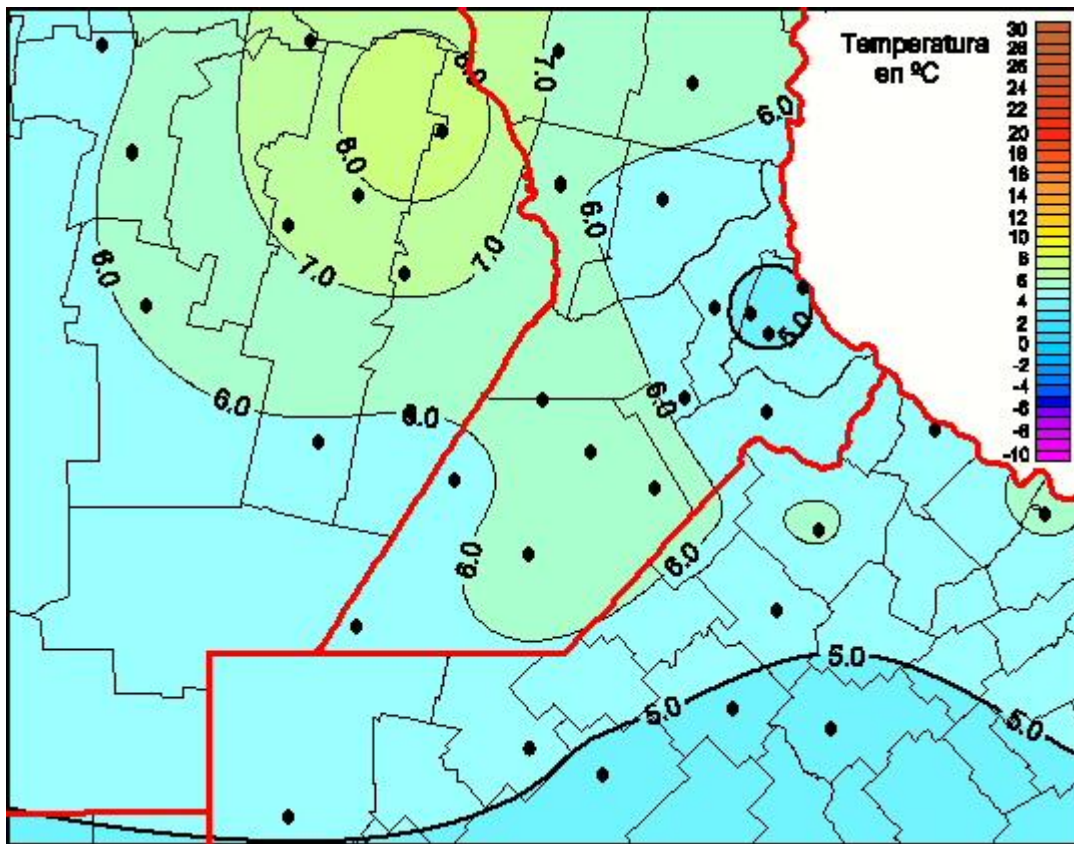

## Temperaturas Mínimas

Mapa de temperaturas mínimas de las las últimas 96 horas.  
(Desde las 8:00AM hasta las 8:00AM). Se actualiza a las 10:00hs.