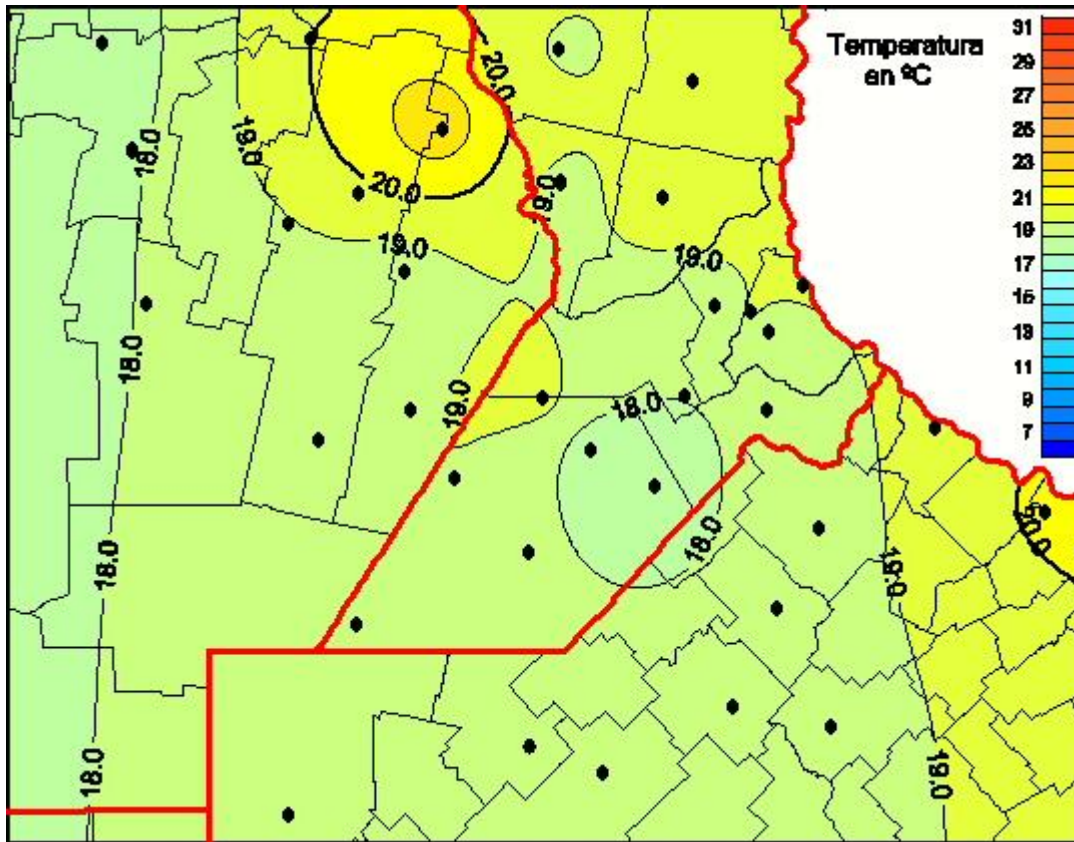

Temperaturas Medias

Mapa de temperaturas medias de las últimas 24 horas.
(Desde las 8:00AM hasta las 8:00AM). Se actualiza a las 10:00hs.