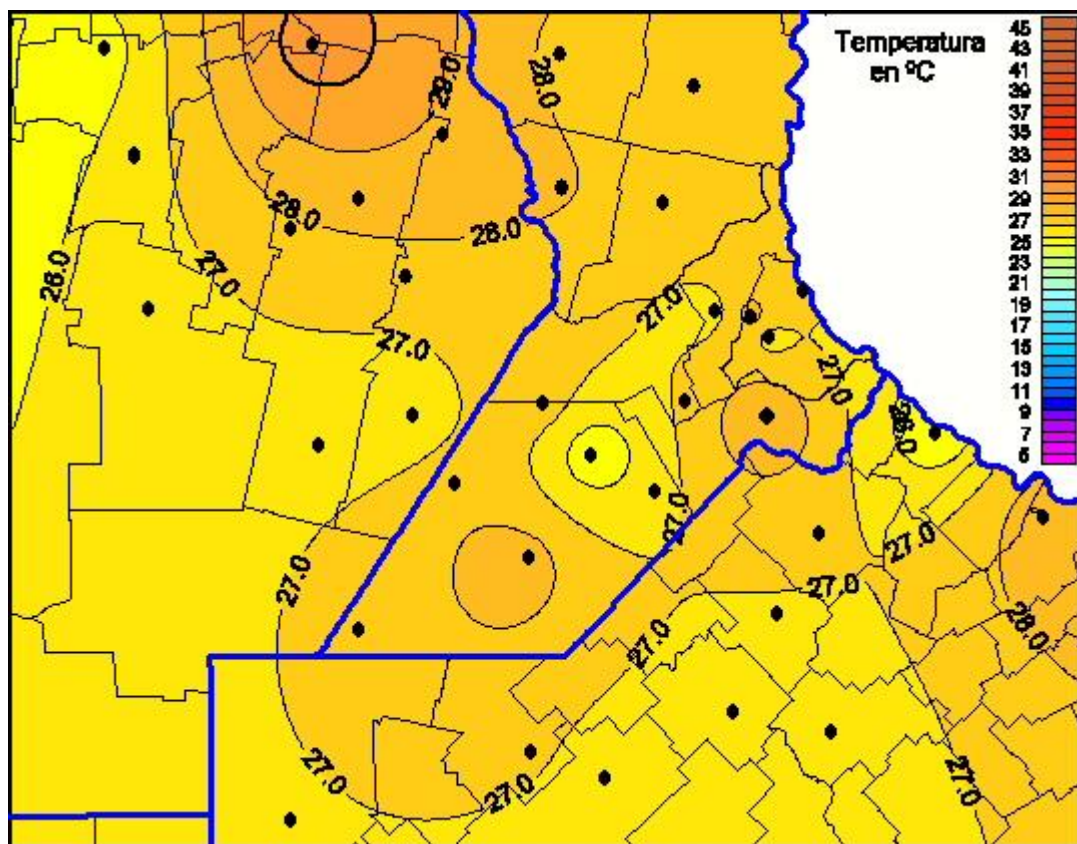

Temperaturas Máximas

Mapa de temperaturas máximas de las últimas 24 horas.
(Desde las 8:00AM hasta las 8:00AM). Se actualiza a las 10:00hs.