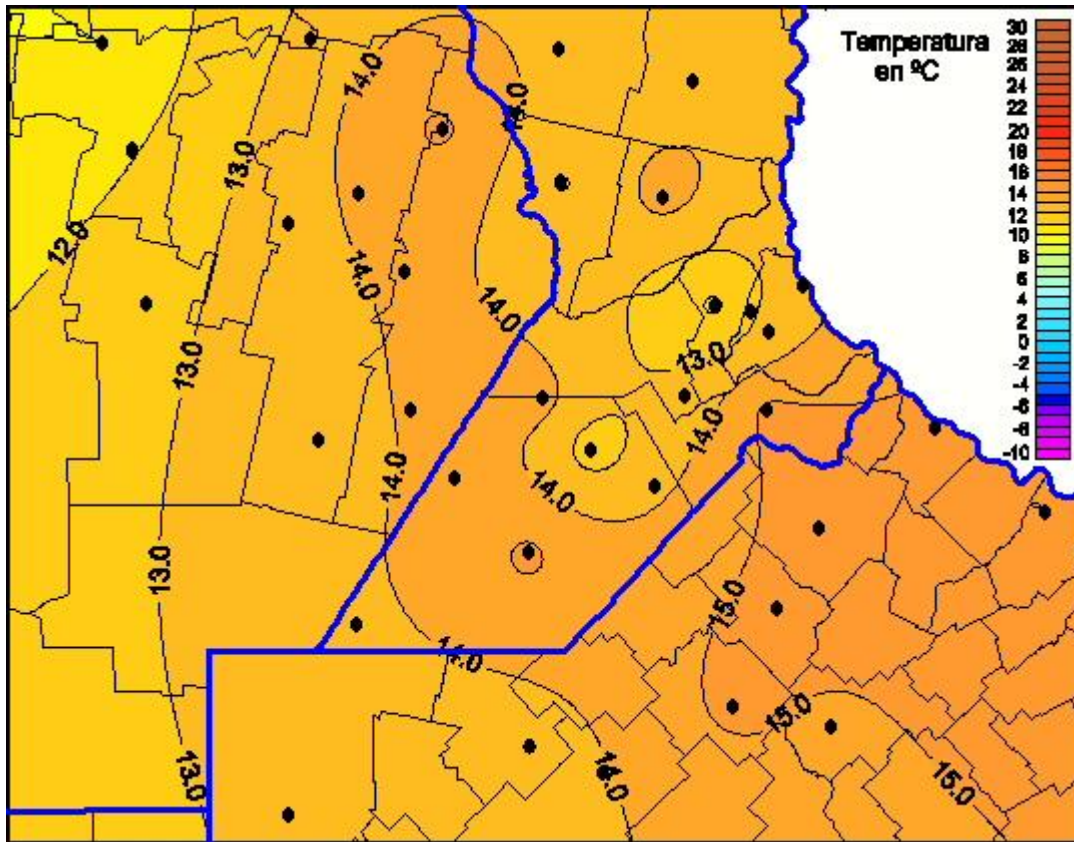

Temperaturas Mínimas

Mapa de temperaturas mínimas de las las últimas 24 horas.
(Desde las 8:00AM hasta las 8:00AM). Se actualiza a las 10:00hs.