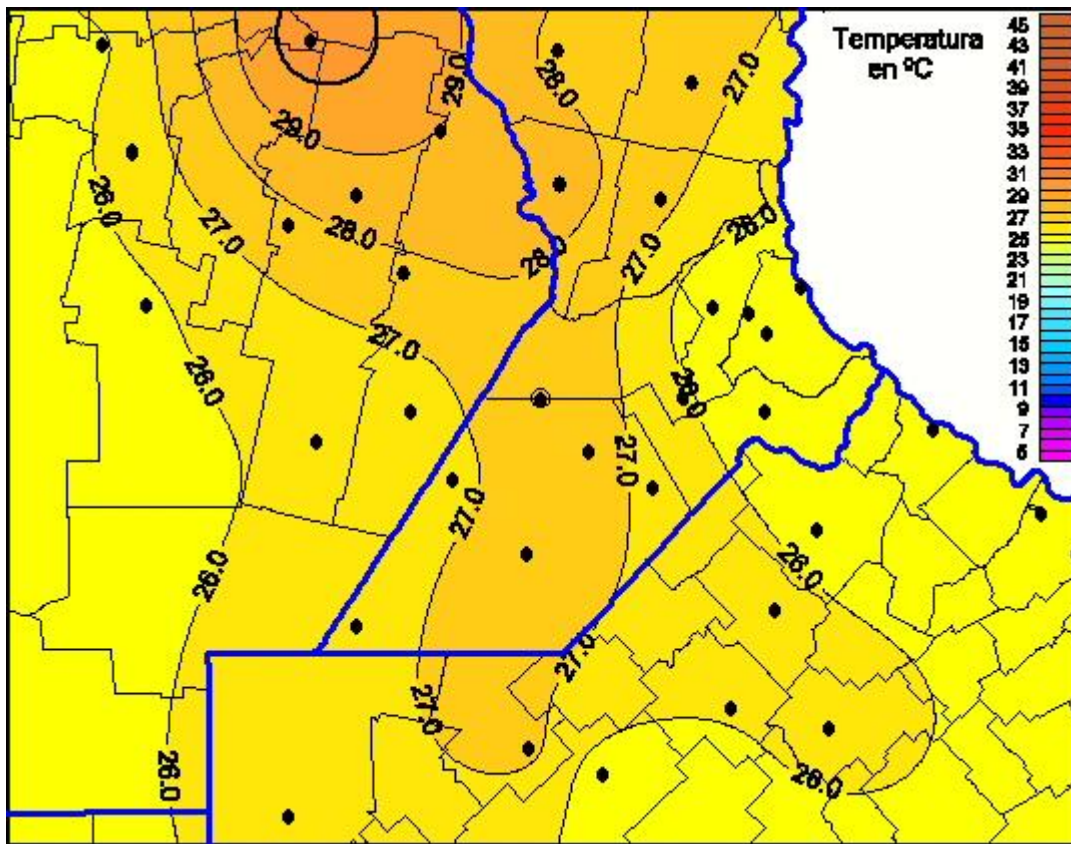

Temperaturas Máximas

Mapa de temperaturas máximas de las últimas 24 horas.
(Desde las 8:00AM hasta las 8:00AM). Se actualiza a las 10:00hs.